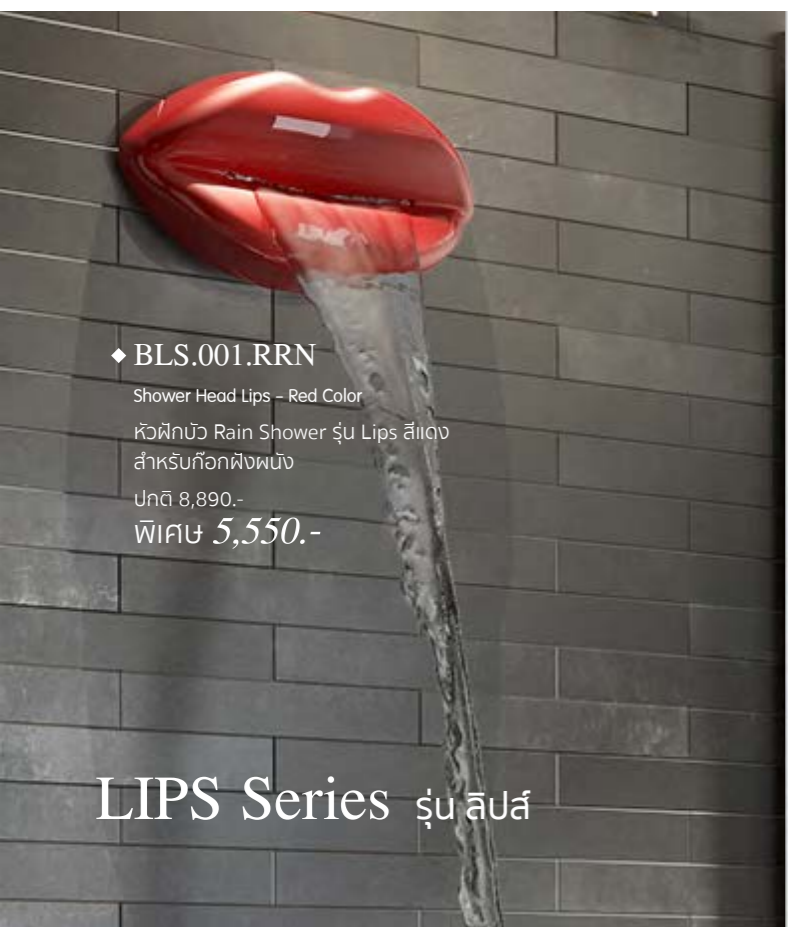

◆ BLS.001.RRN

Shower Head Lips - Red Color

หัวฝักบัว Rain Shower รุ่น Lips สีแดง

สำหรับก๊อกฝักบัว

ปกติ 8,890.-
พิเศษ 5,550.-

LIPS Series รุ่น ลิปส์

◆ BLS.001.13C

Shower Head Lips - Gold Color PVD

หัวฝักบัว Rain Shower รุ่น Lips สีทอง PVD

สำหรับก๊อกฝักบัว

ปกติ 13,690.- **พิเศษ 8,550.-**

◆ BLS.001.05N

Shower Head Lips - Chrome Color

หัวฝักบัว Rain Shower รุ่น Lips สีโครมเมียม

สำหรับก๊อกฝักบัว

ปกติ 8,890.- **พิเศษ 5,550.-**

Airdrop Technology

อนุภาคของน้ำที่ผสมผสานเข้ากับอากาศ เพื่อสายน้ำที่มีความนุ่มนวลและเบาบางอย่างเป็นธรรมชาติ

Nikles Hose

ผลิตจาก PVC ชนิดพิเศษ 5 ชั้น สามารถทนน้ำและแรงดันสูงได้ และเพิ่มความแข็งแรงด้วยข้อต่อแบบ Swivel Cone ที่เชื่อมเป็นเนื้อเดียวกัน ทำให้ไม่เกิดการรั่วซึม

◆ 21605.

Brillanz Shower Hose 150cm

สายฝักบัวสายอ่อน 5 ชั้น (Chromalux Supreme)

ยาว 150 ซม. พร้อมข้อต่อแบบ Swivel cone

ปกติ 1,000.-
พิเศษ 620.-