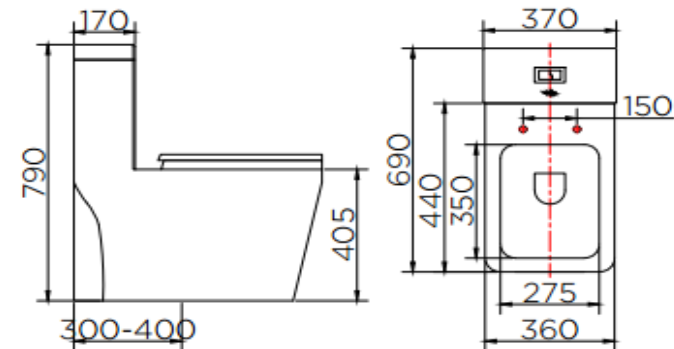

แบรนด์

เอสเธอร์

ระบบวาล์ว

ฟลัชวาล์ว: ฟลัชคู่ WDI

การไหลของน้ำ

ปริมาณการไหล : 3.0 , 6.0 ลิตร/ครั้ง

วัสดุ

โถสุขภัณฑ์ : เซรามิก
ฝารองนั่ง : ยูเอฟแบบปิดนุ่มนวล

สีผิว

ชนิดผิวเคลือบ : ผิวเคลือบสีขาว

ลักษณะสินค้า

มาตรฐาน : มอก. 792-2554
โถสุขภัณฑ์ : 360x690x790 มม.
รูปทรงโถ : รูปทรงอีลองเกต
ท่อน้ำทิ้ง : ลงพื้น ระยะ 300 มม.
ระบบการชำระล้าง : ระบบไซฟอนิค เจท ฟลัช
ใช้น้ำ : 3 ลิตร/6 ลิตร

สินค้าในชุดประกอบด้วย

โถสุขภัณฑ์ชิ้นเดียว
อุปกรณ์ภายในหม้อน้ำ
ฝารองนั่งเอนกประสงค์
ยางรอง
สายน้ำดี 16"
ฝาหม้อน้ำ
แป้นกดฟลัช

Item name

One Piece Toilet (3/6 L)
360x690x790 mm

Brand

ESTHER

Valve System

Flush Valve : Dual Flush WDI

Water Flow

Flow Rate : 3.0 , 6.0 Liters per time

Materials

Body : Ceramic
Seat&Cover : UF Soft closing

Surface Finishing

Coating Type : White Coating

Product Descriptions

Standard : TIS 792-2554
Size : 360x690x790 mm
Bowl Shape : Elongate shape
Outlet : S-Trap , rough-in 300 mm
Flush System : Siphonic Jet Flush System
Water Consumption : 3 Liters/6 Liters

Consist of

: Closet , Seat & Lid
: Tank Trim, Flush Fitting (KEP-01-524-11)
: Seat & Cover
: Rubber Seal (KEP-01-801-55)
: Inlet hose 16"(KA-01-500-16-WH)
: Lid
: Flush panel

Dimension	Dimension pack.	Unit
360x690x790	395x735x845	mm
Net Weight	Gross Weight	Unit
55	58.6	kg
Packing type	Packing unit	UOM
Carton box	1Pc/Carton	Pc
SKU Barcode		
885 1674 65018 1		

Item number

ECT-03-111D-11

แนะนำวิธีการใช้งาน

ใช้ติดตั้งแบบแนวตั้ง ชนิดอยู่บนเคาน์เตอร์

Karat
FAUCET
The moment of happiness

สอบถาม สอบถาม
Call Center 08 0555 8555

บริษัท กะรัต ฟอเชก จำกัด
888/157-159 ชั้น 15 อาคารมหาคุณพลาซ่า
ถนนเพลินจิต แขวงลุมพินี เขตปทุมวัน กรุงเทพฯ 10330
โทรศัพท์ 0 2253 6786-8, 0 2253 8062
ฟaksim 0 2255 5331-2
<http://www.karatfaucet.com>
E-mail : support@karatfaucet.com