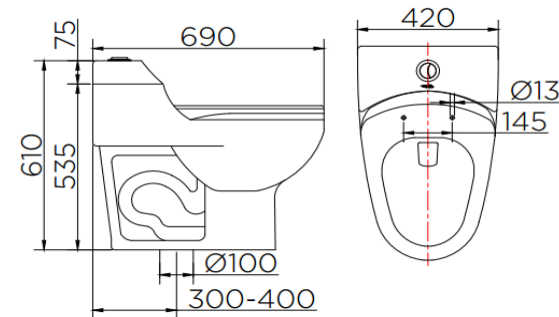

SPECIFICATION SHEET

ชื่อสินค้า

สุขภัณฑ์ชิ้นเดียวสีขาว (3/6 ลิตร)
ขนาด 680x420x590 มม.

แบรนด์

เอสเธอร์

ระบบวาล์ว

ฟลัชวาล์ว : ฟลัชคู่ WDI

การไหลของน้ำ

Water flow

Flow Rate : 3.0, 6.0 Liters per time

Materials

Body : Ceramic
Seat&Cover : UF soft closing

Finish

Coating surface : White coating

Product Descriptions

Standard : TIS 792-2554
Size : 680x420x590 mm.
Bowl shape : Elongate shape
Outlet : S-Trap, rough-in -300 mm.
Flush system : Siphonic jet flush system
Water Consumption : 3 Liters/ 6 Liters

Consist of

Closet, Seat & Lid
Tank trim, Flush fitting (ECP-02-524-11)
Seat & Cover (ECP-03-321-11)
Rubber seal (ECP-01-801-55)
Inlet hose 16" (KA-01-500-16-WH)
Lid (ECP-02-400-11)
Flush panel (ECP-01-604-50)

Item number

ECT-02-111D-11

Update: 23/09/2019

Dimension	Dimension pack.	Unit
420x680x590	425x685x645	mm
Net Weight	Gross Weight	Unit
35.1	37.5	kg
Packing type	Packing unit	UOM
Brown box	1Pc/Carton	Pc
SKU Barcode		
885 1674 65007 5		