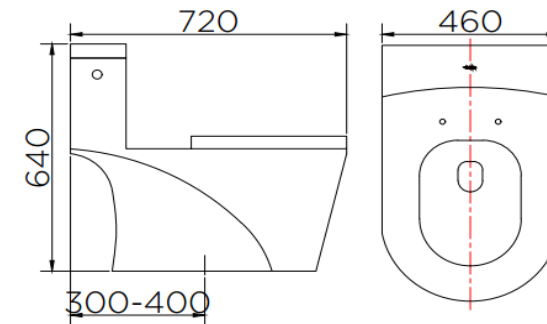

SPECIFICATION SHEET

ชื่อสินค้า

สุขภัณฑ์ชิ้นเดียวสีขาว (6 ลิตร)
ขนาด 720x460x640 มม.

แบรนด์

เอสเธอร์

ระบบวาล์ว

ฟลัชวาล์ว : ฟลัชเดี่ยว WDI

การไหลของน้ำ

ปริมาตรการไหล : 6.0 ลิตร/ครั้ง

วัสดุ

โถสุขภัณฑ์ : เซรามิก
ฝารองนั่ง : ยูเอฟแบบปิดนุ่มนวล

สี

ชนิดผิวเคลือบ : ผิวเคลือบสีขาว

ลักษณะสินค้า

มาตรฐาน : มอก. 792-2554
โถสุขภัณฑ์ : 720x460x640 มม.
รูปทรงโถ : รูปทรงอีลองเกต
ท่อน้ำทิ้ง : ลงพื้นระยะ 300 มม.
ระบบการชำระล้าง : ระบบไฮโฟนิค เจท ฟลัช
ใช้น้ำ : 6 ลิตร

Water flow

Flow Rate : 6.0 Liters per time

Materials

Body : Ceramic
Seat&Cover : UF soft closing

Finish

Coating surface : White coating

Product Descriptions

Standard : TIS 792-2554
Size : 720x460x640 mm.
Bowl shape : Elongate shape
Outlet : S-Trap, rough-in 300 mm.
Flush system : Siphonic jet flush system
Water Consumption : 6 Liters

Consist of

Closet, Seat& Lid
Tank trim, Flush fitting
Seat & Cover
Rubber seal
Inlet hose 16" (KA-01-500-16-WH)
Lid
Flush panel

Item number

ECT-05-122S-11

Update: 30/09/2019

Dimension	Dimension pack.	Unit
460x720x640	510x760x710	mm
Net Weight	Gross Weight	Unit
56	59.5	kg
Packing type	Packing unit	UOM
Brown box	1Pc/Carton	Pc
SKU Barcode		
885 1674 65057 0		