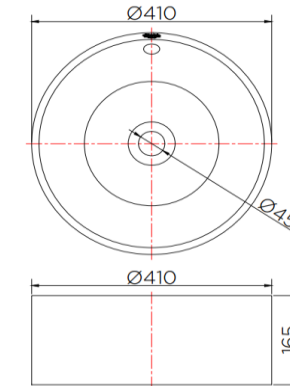

SPECIFICATION SHEET

ชื่อสินค้า

อ่างล้างหน้าทรงกลมแบบวางบนเคาน์เตอร์
(มีรูน้ำล้น)
ขนาดกว้าง 410 x ยาว 410 x สูง 165 มม.

แบรนด์

เอสเธอร์

วัสดุ

อ่างล้างหน้า : เซรามิก

สี

Item name

Counter top wash basin
(with overflow)
Size Width 410 x Long 410 x High 165 mm.

Brand

Esther

Materials

Body : Ceramic

Finish

Coating surface : White coating

Product Descriptions

Wash basin : Top counter
Size : 410x410x165 mm.
Over flow : Available with over flow

Consist of

Wash basin
Fixing material

Recommendation

Faucet : Karat faucet
Waste basin drain : BAD5-50 or equivalent
P-Trap : BAT2S-50 or equivalent
Stop valve : KA-01-472-50 or equivalent
Inlet hose : KA-01-500-16-WH or equivalent

Item number

ECW-01-200F-11

Update: 23/09/2019

Dimension	Dimension pack.	Unit
410x410x165	440x440x190	mm
Net Weight	Gross Weight	Unit
10.9	11.7	kg
Packing type	Packing unit	UOM
Brown box	1Pc/Carton	Pc
SKU Barcode		
885 1674 65003 7		