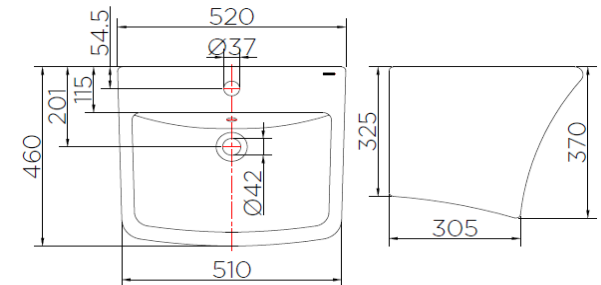

SPECIFICATION SHEET

ชื่อสินค้า

อ่างล้างหน้าทรงเหลี่ยมแบบแขวนผนัง
(มีรูน้ำล้น)
ขนาดกว้าง 460 x ยาว 520 x สูง 370 มม.

แบรนด์

เอสเธอร์

วัสดุ

อ่างล้างหน้า : เซรามิก

สี

Item name

Wall hung wash basin
(with overflow)
Size Width 460 x Long 520 x High 370 mm.

Brand

Esther

Materials

Body : Ceramic

Finish

Coating surface : White coating

Product Descriptions

Wash basin : Wall Hung
Size : 460x520x370 mm.
Over flow : Available with over flow
Standard faucethole : Standard 1 center

Consist of

Wash basin
Fixing material

Recommendation

Faucet : Karat faucet
Waste basin drain : BAD5-50 or equivalent
P-Trap : BAT2S-50 or equivalent
Stop valve : KA-01-472-50 or equivalent
Inlet hose : KA-01-500-16-WH or equivalent

Item number

ECW-04-111F-11

Update: 23/09/2019

Dimension	Dimension pack.	Unit
460x520x370	470x540x400	mm
Net Weight	Gross Weight	Unit
17.4	18.8	kg
Packing type	Packing unit	UOM
Brown box	1Pc/Carton	Pc
SKU Barcode		
885 1674 65029 7		