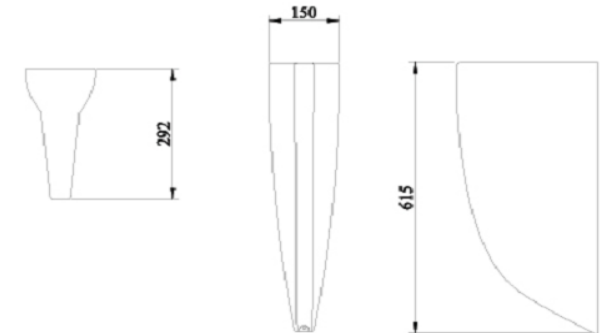

แผงกั้นโถปัสสาวะชาย

อุปกรณ์ติดตั้ง

Consist of

Urinal Partion

Fixing materials

Dimension	Dimension pack.	Unit
150x292x615	160x302x625	mm
Net Weight	Gross Weight	Unit
11.00	12	kg
Packing type	Packing unit	UOM
Brown Box	1 Pc/ unit	Pc
SKU Barcode		
885 1674 65107 2		