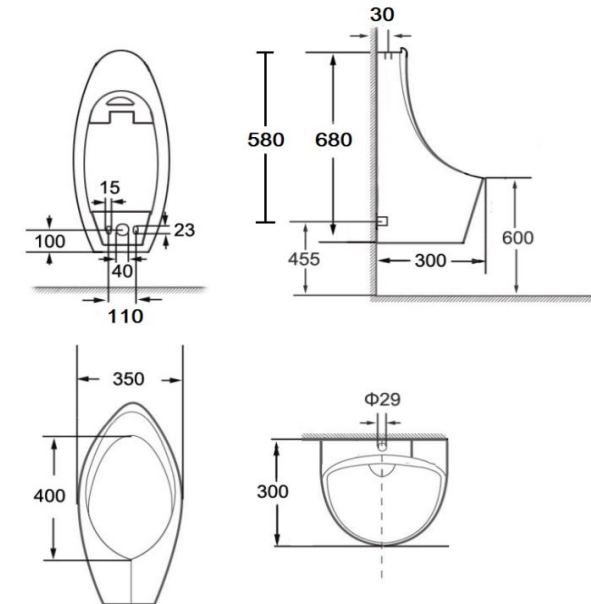

SPECIFICATION SHEET

ชื่อสินค้า

โถปัสสาวะชายแบบแขวนผนัง
ขนาดกว้าง 350 x ยาว 300 x สูง 680 มม.

Item name

Wall hung urinal
size Width 350 x Long 300 x High 680 mm.

Item number

ECU-01-221-11

แบรนด์

ชนิดผิวเคลือบ : ผิวเคลือบสีขาว

Finish

Coating surface : White coating

ลักษณะสินค้า

ประเภท : แบบแขวนผนัง
ขนาด : 350x300x680 มม.
การใช้งาน : แบบน้ำเข้าด้านบน

Product Descriptions

Type : Wall hung
Size : 350x300x680 mm.
Function : Urinal on toilet

สินค้าในชุดประกอบด้วย

โถปัสสาวะ

Consist of

Urinal

แนะนำใช้กับ

ฟลัชวาล์ว : BAP6-50 หรือเทียบเท่า

Recommendation

Flush valve : BAP6-50 or equivalent

Dimension	Dimension pack.	Unit
350x300x680	375x340x580	mm
Net Weight	Gross Weight	Unit
17.9	16.9	kg
Packing type	Packing unit	UOM
Brown box	1Pc/Carion	Pc
SKU Barcode		
885 1674 65036 5		

Karat
FAUCET
The moment of happiness