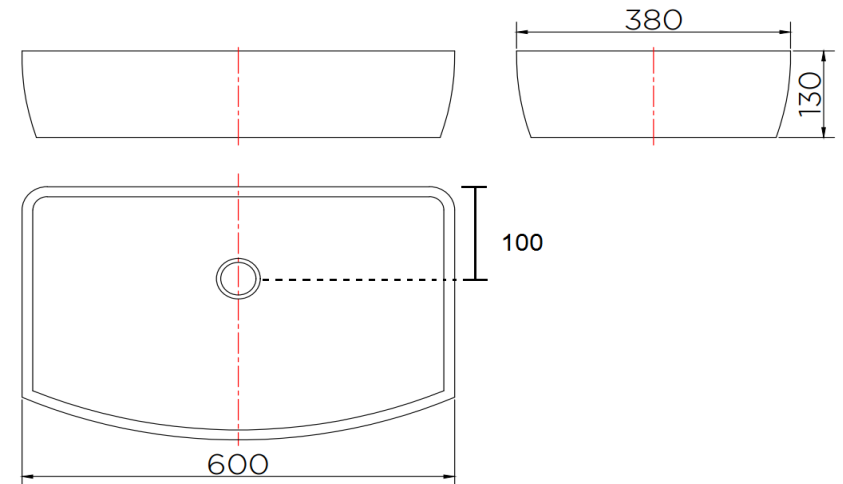

SPECIFICATION SHEET

ชื่อสินค้า

อ่างล้างหน้าทรงเหลี่ยมแบบวางบนเคาน์เตอร์
(ไม่มีรูน้ำล้น)
ขนาดกว้าง 600 x ยาว 385 x สูง 130 มม.

Item name

Counter top wash basin
(without over flow)
Size Width 600 x Long 385 x High 130 mm.

Item number

ECW-02-210-11

แบรนด์

เอสเธอร์

Brand

Esther

วัสดุ

อ่างล้างหน้า : เซรามิก

Materials

Body : Ceramic

สี

ชนิดผิวเคลือบ : ผิวเคลือบสีขาว

Finish

Coating surface : White coating

ลักษณะสินค้า

อ่างล้างหน้า : แบบวางบนเคาน์เตอร์
ขนาด : 600x385x130 มม.
รูน้ำล้น : ไม่มีรูน้ำล้น

Product Descriptions

Wash basin : Counter top
Size : 600x385x130 mm.
Over flow : Unavailable

สินค้าในชุดประกอบด้วย

อ่างล้างหน้า
อุปกรณ์ติดตั้ง

Consist of

Wash basin
Fixing material

แนะนำใช้กับ

ก๊อกน้ำ : ก๊อกน้ำกระด ฟอเซท
สะดืออ่าง : BAD4R-50 หรือเทียบเท่า
ท่อน้ำทิ้ง : BAT2S-50 หรือเทียบเท่า
สตอปวาล์ว : KA-01-472-50 หรือเทียบเท่า
สายน้ำดี : KA-01-500-16-WH หรือ
เทียบเท่า

Recommendation

Faucet : Karat faucet
Waste basin drain : BAD4R-50 or equivalent
P-Trap : BAT2S-50 or equivalent
Stop valve : KA-01-472-50 or equivalent
Inlet hose : KA-01-500-16-WH or equivalent

Update: 11/10/2019

Dimension	Dimension pack.	Unit
600x380x130	410x630x150	mm
Net Weight	Gross Weight	Unit
10.6	11.5	kg
Packing type	Packing unit	UOM
Brown box	1Pc/Carton	Pc
SKU Barcode		
885 1674 65016 7		

Karat
FAUCET
The moment of happiness

สอบถาม เสนอแนะ
Call Center 08 0555 8555

บริษัท กระด ฟอเซท จำกัด
888/157-159 ชั้น 15 อาคารมหาคุณพลาซ่า
ถนนเพลินจิต แขวงลุมพินี เขตปทุมวัน กรุงเทพฯ 10330
โทรศัพท์ 0 2253 6786-8, 0 2253 8062
โทรสาร 0 2255 5331-2
<http://www.karatfaucet.com>
E-mail : support@karatfaucet.com