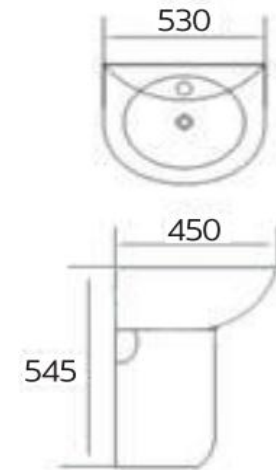

## ลักษณะสินค้า

อ่างล้างหน้า : แขนงผนัง  
ขนาด : ก 530 x ย 450 x ส 545 มม.  
รูน้ำล้น : มีรูน้ำล้น  
มาตรฐานรูก๊อก : 1 รูก๊อก

## Product Descriptions

Wash basin : Wall hung wash basin  
Size : W530 x L450 x H545 mm  
Overflow : Available with overflow  
Standard faucet hole : Standard 1 centered

## Item number

ECW-08-121F-11

Dimension	Dimension pack.	Unit
530x450x545	535x455x550	mm
Net Weight	Gross Weight	Unit
15	16	kg
Packing type	Packing unit	UOM
Carton box	1Pc/Carton	Pc
SKU Barcode	885 1674 65064 8	