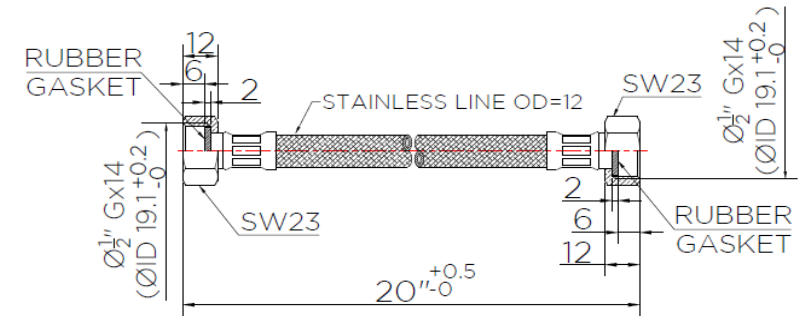

SPECIFICATION SHEET

ชื่อสินค้า

สายน้ำดีสแตนเลสแบบถัก ยาว 20 นิ้ว

แบรนด์

กะรัต ฟอเซท

วัสดุ

สายน้ำดี : สแตนเลสสตีล 304

สี

สายน้ำดี : สแตนเลสสตีลด้าน

ลักษณะสินค้า

สายน้ำดี : แบบถัก ยาว 20 นิ้ว

ฟังก์ชัน : 1 ฟังก์ชัน

อัตราการไหล : -.- ลิตร/นาที

สินค้าในชุดประกอบด้วย

สายน้ำดีสแตนเลสแบบถัก

อุปกรณ์ติดตั้ง

Product Descriptions

Inlet Hose : Stainless Inlet Hose 20"

Function : One Function

Flow rate : -.- Litres/min

Consist of

Stainless Inlet Hose 20"

Fixing materials

Item number

KA-01-500-20-WH

Dimension	Dimension pack.	Unit
508x26x23	600x65x23	mm
Net Weight	Gross Weight	Unit
0.1	0.1	kg
Packing type	Packing unit	UOM
Plastic Bag	--Pcs/Carton	Pc
SKU Barcode		
885 1674 10642 8		

Karat
FAUCET
The moment of happiness