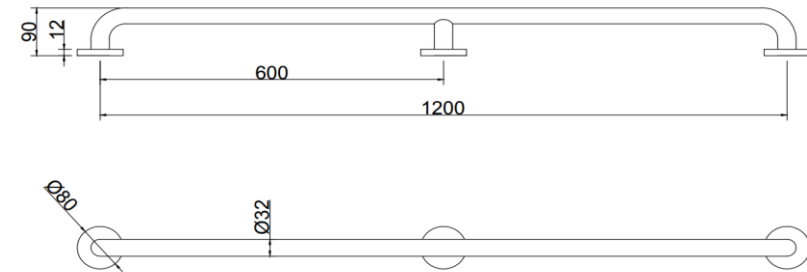

SPECIFICATION SHEET

ชื่อสินค้า

ราวทรงตัว ความยาว 120 ซม. Ø32 มม.
(สแตนเลส 304)

Item name

Handrail 120 cm. Ø32 mm. Stainless (SUS 304)

Item number

KB-12-831-ST120

แบรนด์

กะรัต ฟอเซท

Brand

Karat faucet

วัสดุ

ราวทรงตัว : สแตนเลส 304

Materials

Handrail : Stainless steel 304

สี

ราวทรงตัว : ดำน

Finish

Handrail : Brush

ลักษณะสินค้า

ราวทรงตัว : รับน้ำหนักได้ 150 กก.

Product Descriptions

Handrail : can handle weight up to 150 KG.

สินค้าในชุดประกอบด้วย

ราวทรงตัว
อุปกรณ์การติดตั้ง

Consist of

Handrail
Fixing materials

| | | |
|------------------|-----------------|------|
| Dimension | Dimension pack. | Unit |
| 1276x80x76 | 125x1335x105 | mm |
| Net Weight | Gross Weight | Unit |
| 1.36 | 1.88 | kg |
| Packing type | Packing unit | UOM |
| Brown box | 9Pc/Carton | Pc |
| SKU Barcode | | |
| 885 1674 54066 6 | | |