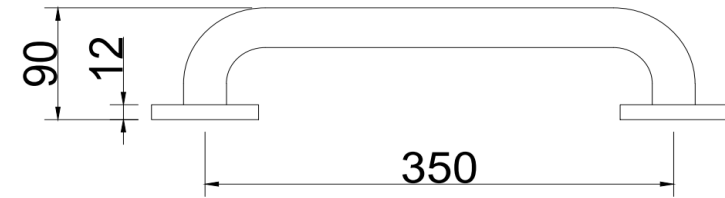

ราวทรงตัว : ดำน

Finish

Handrail : Brush

ลักษณะสินค้า

ราวทรงตัว : รับน้ำหนักได้ 150 กก.

Product Descriptions

Handrail : can handle weight up to 150 KG.

สินค้าในชุดประกอบด้วย

ราวทรงตัว
อุปกรณ์การติดตั้ง

Consist of

Handrail
Fixing materials

Dimension	Dimension pack.	Unit
429x95x78	100x560x85	mm
Net Weight	Gross Weight	Unit
0.54	0.64	kg
Packing type	Packing unit	UOM
Brown box	16Pc/Carton	Pc
SKU Barcode		
885 1674 54063 5		