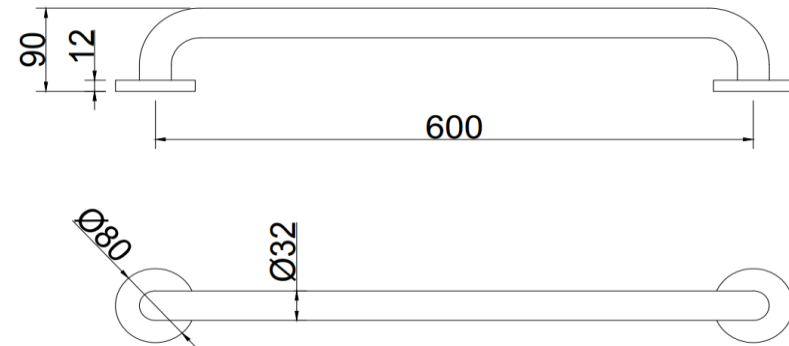

SPECIFICATION SHEET

ชื่อสินค้า

ราวทรงตัว ความยาว 60 ซม. Ø32 มม.
(สแตนเลส 304)

Item name

Handrail 60 cm. Ø32 mm. Stainless (SUS 304)

Item number

KB-12-831-ST60

แบรนด์

ราวทรงตัว : ด่าน

Finish

Handrail : Brush

ลักษณะสินค้า

ราวทรงตัว : รับน้ำหนักได้ 150 กก.

Product Descriptions

Handrail : can handle weight up to 150 KG.

สินค้าในชุดประกอบด้วย

ราวทรงตัว
อุปกรณ์การติดตั้ง

Consist of

Handrail
Fixing materials

| | | |
|------------------|-----------------|------|
| Dimension | Dimension pack. | Unit |
| 660x90x76 | 100x700x85 | mm |
| Net Weight | Gross Weight | Unit |
| 0.74 | 0.88 | kg |
| Packing type | Packing unit | UOM |
| Brown box | 20Pc/Carton | Pc |
| SKU Barcode | | |
| 885 1674 54064 2 | | |