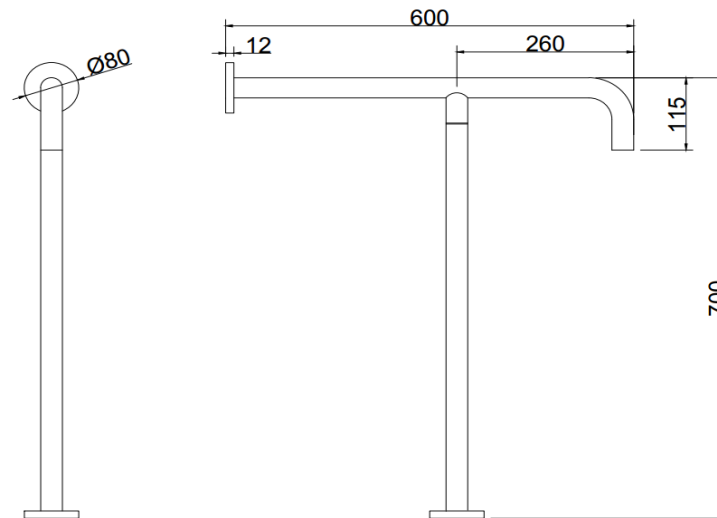

SPECIFICATION SHEET

ชื่อสินค้า

ราวทรงตัว รูปตัวที ขนาด 70x60 ซม.
Ø32 มม. (สแตนเลส 304)

Item name

Handrail T-shape 70x60 cm. Ø32 mm. Stainless (SUS 304)

Item number

KB-12-833-ST(T)

แบรนด์

กะรัต ฟอเซท

Brand

Karat faucet

วัสดุ

ราวทรงตัว : สแตนเลส 304

Materials

Handrail : Stainless steel 304

สี

ราวทรงตัว : ด่าน

Finish

Handrail : Brush

ลักษณะสินค้า

ราวทรงตัว : รับน้ำหนักได้ 150 กก.

Product Descriptions

Handrail : can handle weight up to 150 KG.

สินค้าในชุดประกอบด้วย

ราวทรงตัว
อุปกรณ์การติดตั้ง

Consist of

Handrail
Fixing materials

Dimension	Dimension pack.	Unit
76x610x748	210x695x100	mm
Net Weight	Gross Weight	Unit
1.32	1.72	kg
Packing type	Packing unit	UOM
Brown box	6Pc/Carion	Pc
SKU Barcode		
885 1674 54070 3		