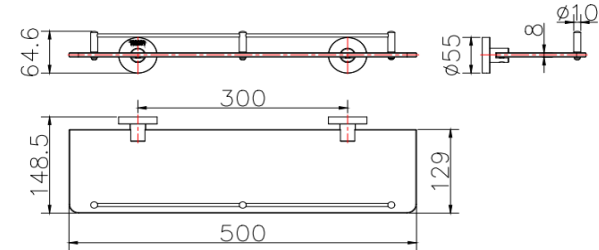

SPECIFICATION SHEET

ชื่อสินค้า

ชั้นวางของแบบกระจก
ยาว 50 ซม. x ลึก 15 ซม. x สูง 6.5 ซม.
(สแตนเลส 304)

แบรนด์

กะรัต ฟอเซท

วัสดุ

ชั้นวางของ : กระจก เทมเปอร์

สี

ชั้นวางของ : ใส

ลักษณะสินค้า

ชั้นวางของ : สำหรับวางผ้า

สินค้าในชุดประกอบด้วย

ชั้นวางของแบบกระจก
อุปกรณ์การติดตั้ง

Item name

Glass Shelf 49.7cm. Stainless (SUS 304)

Brand

Glass Shelf
Fixing materials

Item number

KB-15-732-63

Dimension	Dimension pack.	Unit
500x149x65	145x580x50	mm
Net Weight	Gross Weight	Unit
1.74	1.82	kg
Packing type	Packing unit	UOM
Brown box	16Pcs/Cartron	Pc
SKU Barcode		
885 1674 54133 5		