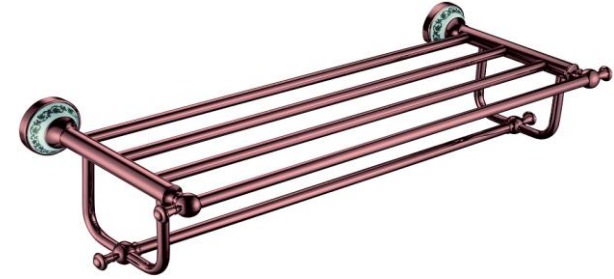

SPECIFICATION SHEET

ชื่อสินค้า

ชั้นวางของ สีโรสโกลด์ ยาว 60 ซม.

แบรนด์

กะรัต ฟอเซท

วัสดุ

ชั้นวางของ : ทองเหลือง

สี

ชั้นวางของ : สีโรสโกลด์

ลักษณะสินค้า

ชั้นวางของ : สำหรับแขวนเสื้อผ้า

ฟังก์ชัน : 1 ฟังก์ชัน

สินค้าในชุดประกอบด้วย

ชั้นวางของ
อุปกรณ์ติดตั้ง

Item name

Towel Shelf (Rose Gold) 60 cm

Brand

Karat Faucet

Materials

Towel Shelf : Brass

Finish

Towel Shelf : Rose gold finish

Product Descriptions

Towel Shelf : Hanging clothes

Function : One function

Consist of

Towel Shelf
Fixing materials

Item number

KB-73-711-53

Dimension	Dimension pack.	Unit
61.5x15x24.5	62x16x26	mm
Net Weight	Gross Weight	Unit
1.48	1.86	kg
Packing type	Packing unit	UOM
Brown box	3 Pcs/Carton	Pc
SKU Barcode		
885 1674 54113 7		