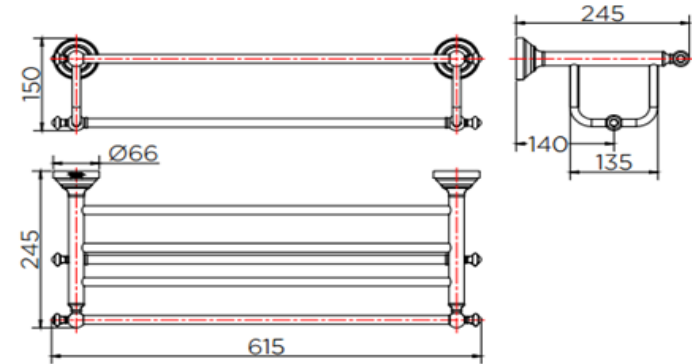

SPECIFICATION SHEET

ชื่อสินค้า

ชั้นวางของ สีโรสโกลด์ ยาว 60 ซม.

แบรนด์

กะรัต ฟอเซท

วัสดุ

ชั้นวางของ : ทองเหลือง

สี

ชั้นวางของ : สีโรสโกลด์

ลักษณะสินค้า

ชั้นวางของ : สำหรับแขวนเสื้อผ้า

ฟังก์ชัน : 1 ฟังก์ชัน

สินค้าในชุดประกอบด้วย

ชั้นวางของ
อุปกรณ์ติดตั้ง

Item name

Towel Shelf (Rose Gold) 60 cm

Function : One function

Consist of

Towel Shelf
Fixing materials

Item number

KB-73-711-53

Dimension	Dimension pack.	Unit
61.5x15x24.5	62x16x26	mm
Net Weight	Gross Weight	Unit
1.48	1.86	kg
Packing type	Packing unit	UOM
Brown box	3 Pcs/Carton	Pc
SKU Barcode		
885 1674 54113 7		