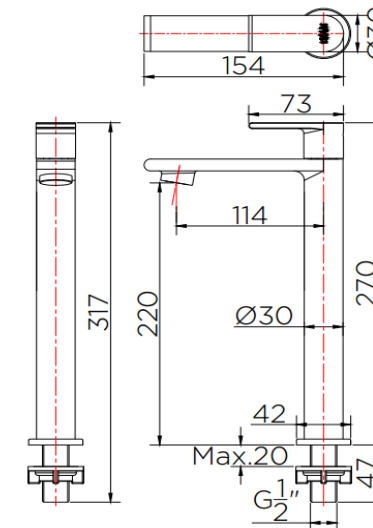

## Reccommendation'

Inlet hose 16" (KA-01-500-16-WH)  
Stop valve (KA-21-411-50)

Dimension	Dimension pack.	Unit
42x160x270	195x415x80	mm
Net Weight	Gross Weight	Unit
0.58	0.80	kg
Packing type	Packing unit	UOM
Brown box	13Pc/Cartron	Pc
SKU Barcode		
885 1674 54125 0		