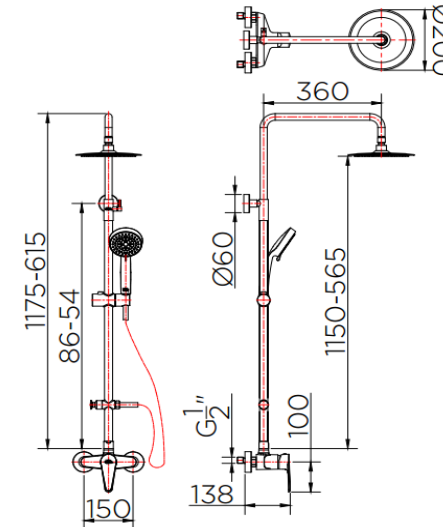

สี

ฝักบัวก้านแข็ง : ด่าน
ทอลอย : ด่าน
ฝักบัวสายอ่อน : ด่าน
ก๊อกน้ำ : ด่าน

ลักษณะสินค้า

ก๊อกผสมติดผนัง: แบบก้านโยก
ฝักบัว : ปรับน้ำ 5 ระดับ
ฟังก์ชัน : 2 ฟังก์ชัน
ระดับแรงดันน้ำ : ขั้นต่ำ 1 บาร์
อัตราการไหลฝักบัว : 5.2 ลิตร/นาที @1 บาร์
อัตราการไหลชุด Rain shower : 7.9 ลิตร/นาที @1 บาร์

Product Descriptions

Wall Mount Mixer Faucet : Single Lever Faucet
Hand shower : adjustable 5 level
Function : 2 Functions
Manimum Presure : 1 Bar
Flow rate Hand shower : 5.2 Liters/min @1 Bar
Flow rate Rain shower : 7.9 Liters/min @1 Bar

Consist of

Wall Mount Mixer Faucet
Rain Shower Set
Hand Shower set with Hose
Fixing material

Recommendation'

Dimension	Dimension pack.	Unit
210x520x1175	360x540x135	mm
Net Weight	Gross Weight	Unit
3.54	4.68	kg
Packing type	Packing unit	UOM
Brown box	1Pc/Carton	Pc
SKU Barcode		
885 1674 54083 3		

Item number

KRS-032-780-63

Karat
FAUCET
The moment of happiness

สอบถาม เสนอแนะ
Call Center 08 0555 8555

บริษัท กะรัต ฟอเซท จำกัด
888/157-159 ชั้น 15 อาคารมหาพามุขพลาซ่า
ถนนเพลินจิต แขวงลุมพินี เขตปทุมวัน กรุงเทพฯ 10330
โทรศัพท์ 0 2253 6786-8, 0 2253 8062
โทรสาร 0 2255 5331-2
<http://www.karatfaucet.com>
E-mail : support@karatfaucet.com