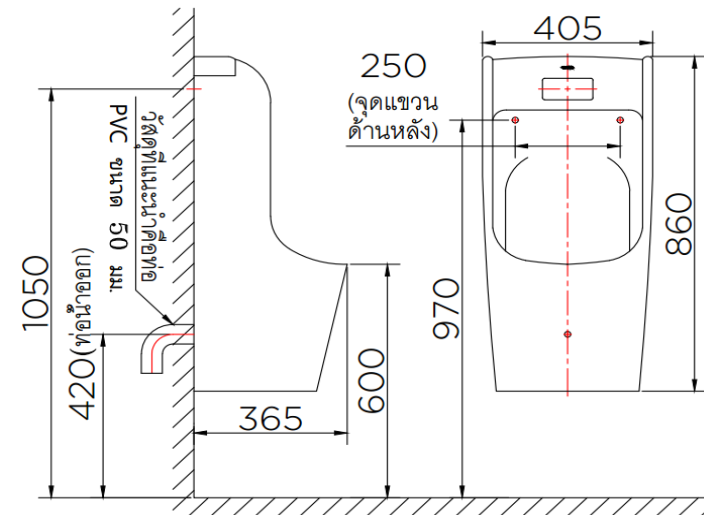

SPECIFICATION SHEET

ชื่อสินค้า

โถปัสสาวะชายแบบแขวนผนังพร้อมฟลัชวาล์ว
ระบบเซ็นเซอร์
ขนาดกว้าง 405 x ยาว 365 x สูง 860 มม.

Item name

Wall Hung Urinal with FLush Sensor
Size Width 405 x Long 365 x High 860mm.

Materials

Body : Ceramic

ขนาด

ชนิดผิวเคลือบ : ผิวเคลือบสีขาว

Finish

Coating surface : White coating

ลักษณะสินค้า

ประเภท : แบบแขวนผนัง
ขนาด : 405x365x860 มม.
ระบบการชำระล้าง : แบบเซ็นเซอร์
การใช้งาน : แบบน้ำเข้าด้านหลัง

Product Descriptions

Type : Wall Hung
Size : 405x365x860mm.
Flush System : Sensor
Function : Backside inlet type

สินค้าในชุดประกอบด้วย

โถปัสสาวะ
กล่องเซ็นเซอร์ แบบไฟฟ้าและแบตเตอรี่

Consist of

Urinal
Sensor Bpx AC/DC

แนะนำใช้กับ

สายน้ำดี 14" (KA-01-500-14-WH)
สต็อปวาล์ว (KA-21-411-50)

Reccommendation

Inlet Hose 14" (KA-01-500-14-WH)
Stop Valve (KA-21-411-50)

Dimension	Dimension pack.	Unit
405x365x860	410x860x380	mm
Net Weight	Gross Weight	Unit
38	40	kg
Packing type	Packing unit	UOM
Carton box	1 Pc/Carton	Pc
SKU Barcode		
885 1674 65059 4		