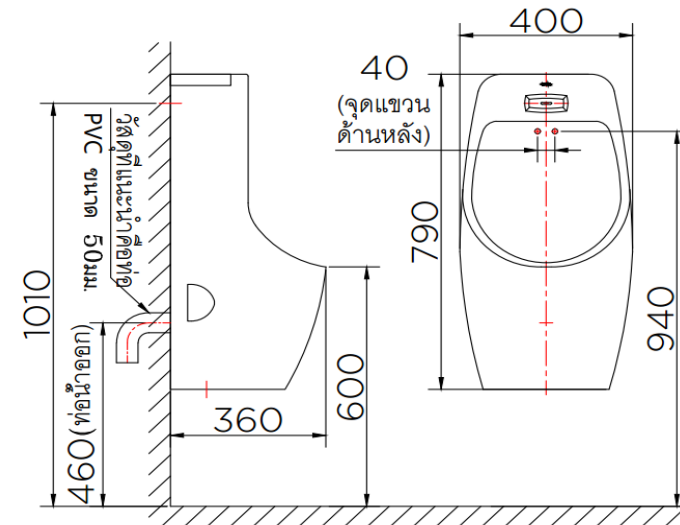

SPECIFICATION SHEET

ชื่อสินค้า

โถปัสสาวะชายแบบแขวนผนังพร้อมฟลัชวาล์ว
ระบบเซ็นเซอร์
ขนาดกว้าง 400 x ยาว 360 x สูง 790 มม.

Item name

Wall Hung Urinal with FLush Sensor
Size Width 400 x Long 360 x High 790mm.

Materials

Body : Ceramic

ผิว

ชนิดผิวเคลือบ : ผิวเคลือบสีขาว

Finish

Coating surface : White coating

ลักษณะสินค้า

ประเภท : แบบแขวนผนัง
ขนาด : 400x360x790 มม.
ระบบการชำระล้าง : แบบเซ็นเซอร์
การใช้งาน : แบบน้ำเข้าด้านหลัง

Product Descriptions

Type : Wall Hung
Size : 400x360x790mm.
Flush System : Sensor
Function : Backside inlet type

สินค้าในชุดประกอบด้วย

โถปัสสาวะ
กล่องเซ็นเซอร์ แบบไฟฟ้าและแบตเตอรี่

Consist of

Urinal
Sensor Bpx AC/DC

แนะนำใช้กับ

สายน้ำดี 14" (KA-01-500-14-WH)
สต็อปวาล์ว (KA-21-411-50)

Reccommendation

Inlet Hose 14" (KA-01-500-14-WH)
Stop Valve (KA-21-411-50)

Dimension	Dimension pack.	Unit
400x360x790	410x810x365	mm
Net Weight	Gross Weight	Unit
26	28	kg
Packing type	Packing unit	UOM
Carton box	1 Pc/Carton	Pc
SKU Barcode		
885 1674 65060 0		