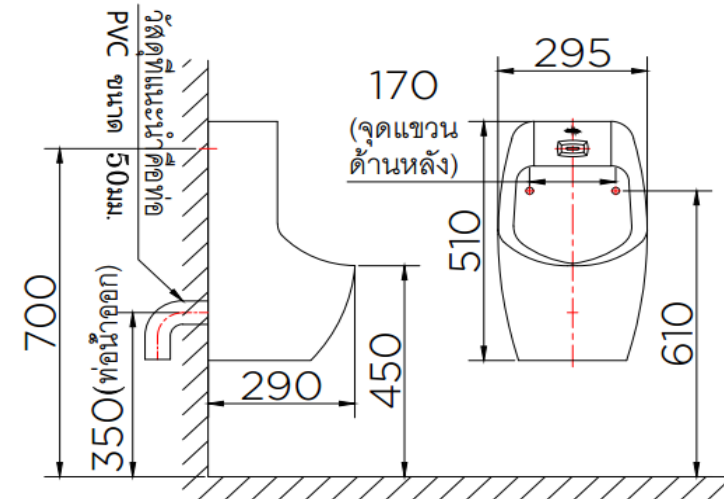

SPECIFICATION SHEET

ชื่อสินค้า

โถปัสสาวะชายแบบแขวนผนังพร้อมฟลัชวาล์ว
ระบบเซ็นเซอร์
ขนาดกว้าง 295 x ยาว 290 x สูง 510 มม.

Item name

Wall Hung Urinal with FLush Sensor
Size Width 295 x Long 290 x High 510mm.

Materials

Body : Ceramic

ผิว

ชนิดผิวเคลือบ : ผิวเคลือบสีขาว

Finish

Coating surface : White coating

ลักษณะสินค้า

ประเภท : แบบแขวนผนัง
ขนาด : 295x290x510 มม.
ระบบการชำระล้าง : แบบเซ็นเซอร์
การใช้งาน : แบบน้ำเข้าด้านหลัง

Product Descriptions

Type : Wall Hung
Size : 295x290x510mm.
Flush System : Sensor
Function : Backside inlet type

สินค้าในชุดประกอบด้วย

โถปัสสาวะ
กล่องเซ็นเซอร์ แบบไฟฟ้าและแบตเตอรี่

Consist of

Urinal
Sensor Bpx AC/DC

แนะนำใช้กับ

สายน้ำดี 14" (KA-01-500-14-WH)
สต็อบวาล์ว (KA-21-411-50)

Reccommendation

Inlet Hose 14" (KA-01-500-14-WH)
Stop Valve (KA-21-411-50)

Dimension	Dimension pack.	Unit
295x290x510	305x270x535	mm
Net Weight	Gross Weight	Unit
12	13	kg
Packing type	Packing unit	UOM
Brown Box	1 Pc/Carton	Pc
SKU Barcode		
885 1674 65061 7		