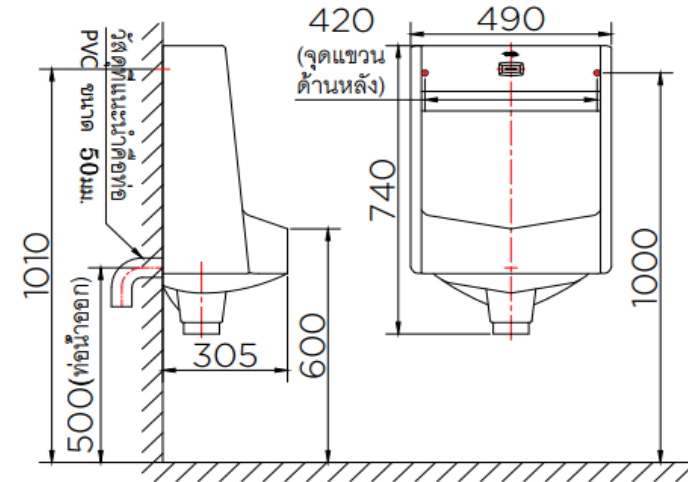

SPECIFICATION SHEET

ชื่อสินค้า

โถปัสสาวะชายแบบแขวนผนังพร้อมฟลัชวาล์ว
ระบบเซ็นเซอร์
ขนาดกว้าง 490 x ยาว 305 x สูง 740 มม.

Item name

Wall Hung Urinal with FLush Sensor
Size Width 490 x Long 305 x High 740mm.

Materials

Body : Ceramic

ผิว

ชนิดผิวเคลือบ : ผิวเคลือบสีขาว

Finish

Coating surface : White coating

ลักษณะสินค้า

ประเภท : แบบแขวนผนัง
ขนาด : 490x305x740 มม.
ระบบการชำระล้าง : แบบเซ็นเซอร์
การใช้งาน : แบบน้ำเข้าด้านหลัง

Product Descriptions

Type : Wall Hung
Size : 490x305x740mm.
Flush System : Sensor
Function : Backside inlet type

สินค้าในชุดประกอบด้วย

โถปัสสาวะ
กล่องเซ็นเซอร์ แบบไฟฟ้าและแบตเตอรี่

Consist of

Urinal
Sensor Bpx AC/DC

แนะนำใช้กับ

สายน้ำดี 14" (KA-01-500-14-WH)
สต็อปวาล์ว (KA-21-411-50)

Reccommendation

Inlet Hose 14" (KA-01-500-14-WH)
Stop Valve (KA-21-411-50)

Dimension	Dimension pack.	Unit
490x305x740	475x325x760	mm
Net Weight	Gross Weight	Unit
31	33	kg
Packing type	Packing unit	UOM
Brown Box	1 Pc/Cartron	Pc
SKU Barcode		
885 1674 65062 4		