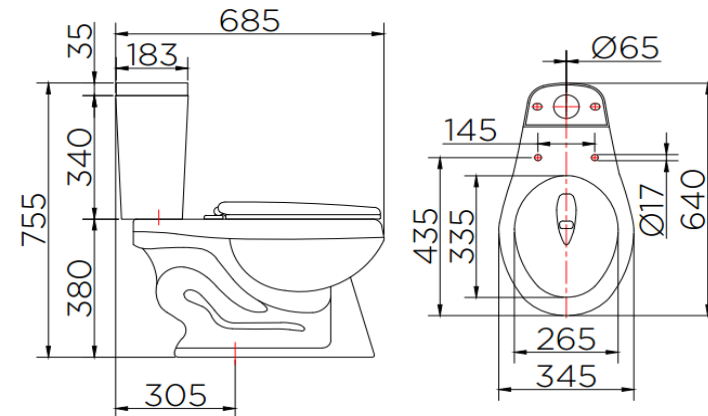

## ชื่อสินค้า

สุขภัณฑ์สองชิ้นสีขาว (3/6 ลิตร)  
ขนาด 345x685x755 มม.

## ลักษณะสินค้า

มาตรฐาน : มอก. 792-2554  
โถสุขภัณฑ์ : 345x685x755 มม.  
รูปทรงโถ : รูปทรงอีลองเกต  
ท่อน้ำทิ้ง : ลงพื้นระยะ 300 มม.  
ระบบการชำระล้าง : ระบบไฮโฟนิค เจท ฟลิช  
ใช้น้ำ : 3 ลิตร/ 6 ลิตร

## Product Descriptions

Standard : TIS 792-2554  
Size : 345x685x755 mm.  
Bowl shape : Elongate shape  
Outlet : S-Trap, rough-in -300 mm.  
Flush system : Siphonic jet flush system  
Water Consumption : 3 Liters/ 6 Liters

## Consist of

Closet, Seat, Tank & Lid  
Tank trim, Flush fitting  
Seat & Cover (GCP-01-321-11)  
Rubber seal  
Inlet hose 16" (KA-01-500-16-WH)  
Lid (GCP-01-400-11)  
Flush panel (GCP-01-604-50)

Dimension	Dimension pack.	Unit
345x685x755	355x695x765	mm
Net Weight	Gross Weight	Unit
34	36	kg
Packing type	Packing unit	UOM
Carton Box	1Pc/Carton	Pc
SKU Barcode		
885 1674 65153 9		