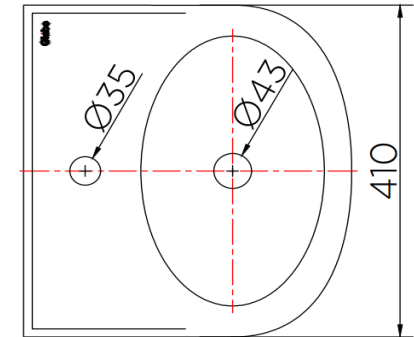

SPECIFICATION SHEET

ชื่อสินค้า

อ่างล้างหน้าทรงวงรีแบบแขวนผนัง
(มีรูน้ำล้น)
ขนาดกว้าง 410 x ยาว 375 x สูง 185 มม.

แบรนด์

เอสเธอร์

วัสดุ

อ่างล้างหน้า : เซรามิก

สี

Item name

Wall hung wash basin
(with overflow)
Size Width 410 x Long 375 x High 185 mm.

Brand

Esther

Materials

Body : Ceramic

Finish

Coating surface : White coating

Product Descriptions

Wash basin : Wall Hung
Size : 415x375x18 mm.
Over flow : Available with over flow
Standard faucethole : Standard 1 center

Consist of

Wash basin
Fixing material

Recommendation

Faucet : Karat faucet
Waste basin drain : BAD5-50 or equivalent
P-Trap : BAT2S-50 or equivalent
Stop valve : KA-01-472-50 or equivalent
Inlet hose : KA-01-500-16-WH or equivalent

Item number

ECW-01-101F-11

Dimension	Dimension pack.	Unit
415x375x185	420x390x200	mm
Net Weight	Gross Weight	Unit
13	15	kg
Packing type	Packing unit	UOM
Carton box	1Pc/Carton	Pc
SKU Barcode		
885 1674 65150 8		