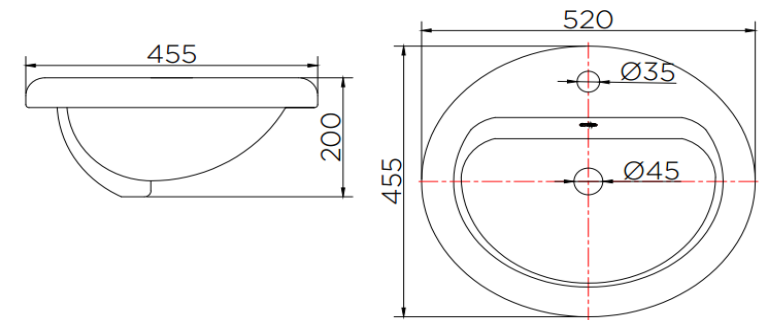

SPECIFICATION SHEET

ชื่อสินค้า

อ่างล้างหน้าทรงรีแบบฝังบนเคาน์เตอร์
(ไม่มีรูน้ำล้น)
ขนาดกว้าง 520 x ยาว 455 x สูง 200 มม.

Item name

Counter top wash basin
(without over flow)
Size Width 520 x Long 455 x High 200 mm.

Materials

Body : Ceramic

สี

ชนิดผิวเคลือบ : ผิวเคลือบสีขาว

Finish

Coating surface : White coating

ลักษณะสินค้า

อ่างล้างหน้า : แบบวางบนเคาน์เตอร์
ขนาด : 520x455x200 มม.
รูน้ำล้น : ไม่มีรูน้ำล้น
มาตรฐานรูก๊อก : 1 รูก๊อก

Product Descriptions

Wash basin : Counter top
Size : 520x455x200 mm.
Over flow : Unavailable
Standard faucet hole : Standard 1 centered

สินค้าในชุดประกอบด้วย

อ่างล้างหน้า
อุปกรณ์ติดตั้ง

Consist of

Wash basin
Fixing material

Faucet : Karat faucet
Waste basin drain : BAD5-50 or equivalent
P-Trap : BAT2S-50 or equivalent
Stop valve : KA-01-472-50 or equivalent
Inlet hose : KA-01-500-16-WH or equivalent

Update: 07/02/2020

Dimension	Dimension pack.	Unit
520x455x200	550x510x255	mm
Net Weight	Gross Weight	Unit
6.4	7.7	kg
Packing type	Packing unit	UOM
Brown box	1Pc/Carton	Pc
SKU Barcode		
885 1674 65023 5		