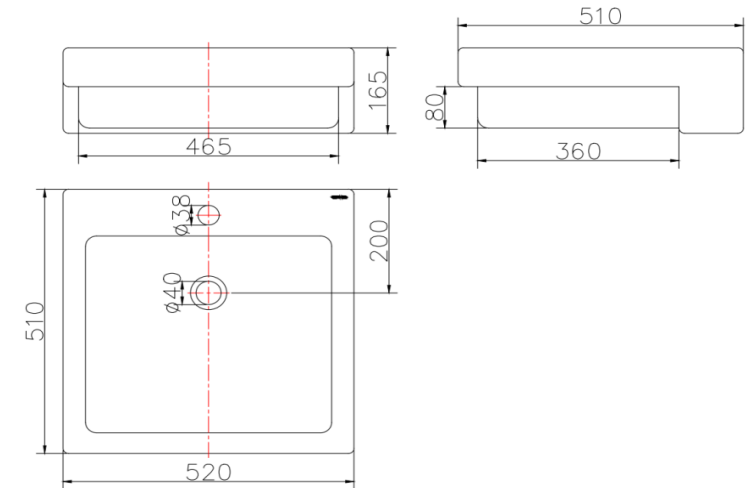

SPECIFICATION SHEET

ชื่อสินค้า

อ่างล้างหน้าทรงเหลี่ยมแบบฝังครึ่งเคาน์เตอร์ พร้อมรูน้ำล้น ขนาด 520x510x165 มม.

Item name

Semi Recessed Square Wash Basin With Over flow size 520x510x165mm

Item number

ECW-02-511F-11

สี

ชนิดผิวเคลือบ : ผิวเคลือบสีขาว

Finish

Coating surface : White coating

ลักษณะสินค้า

อ่างล้างหน้า : แบบฝังครึ่งเคาน์เตอร์
ขนาด : 520x510x165 มม.
รูน้ำล้น : มีรูน้ำล้น

Product Descriptions

Wash basin : Semi Recessed Wash Basin
Size : 520x510x165 mm.
Over flow : Available with overflow

Recommendation

Faucet : Karat faucet
Waste basin drain : BAD5-50 or equivalent
P-Trap : BAT2S-50 or equivalent
Stop valve : KA-01-472-50 or equivalent
Inlet hose : KA-01-500-16-WH or equivalent

Dimension	Dimension pack.	Unit
520x510x165	525x520x190	mm
Net Weight	Gross Weight	Unit
19.8	20.6	kg
Packing type	Packing unit	UOM
Brown box	1Pc/Carton	Pc
SKU Barcode		
885 1674 65006 8		