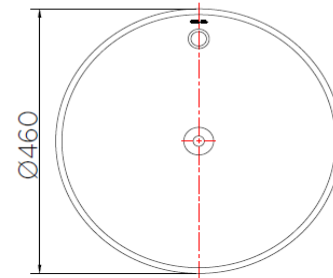

SPECIFICATION SHEET

ชื่อสินค้า

อ่างล้างหน้าทรงกลมฝังครึ่งเคาน์เตอร์
(มีรูน้ำล้น)
ขนาดกว้าง 460 x ยาว 460 x สูง 200 มม.

แบรนด์

เอสเธอร์

วัสดุ

อ่างล้างหน้า : เซรามิก

สี

Item name

Half counter wash basin
(With overflow)
size Width 460 x Long 460 x High 200 mm.

Brand

Esther

Materials

Body : Ceramic

Finish

Coating surface : White coating

Product Descriptions

Wash basin : Half counter
Size : 460x160x200 mm.
Over flow : Available with overflow

Consist of

Wash basin
Fixing material

Recommendation

Faucet : Karat faucet
Waste basin drain : BAD5-50 or equivalent
P-Trap : BAT2S-50 or equivalent
Stop valve : KA-01-472-50 or equivalent
Inlet hose : KA-01-500-16-WH or equivalent

Item number

ECW-05-500F-11

Update: 30/09/2019

Dimension	Dimension pack.	Unit
460x460x200	480x480x215	mm
Net Weight	Gross Weight	Unit
7	9.5	kg
Packing type	Packing unit	UOM
Brown box	1Pc/Carton	Pc
SKU Barcode		
885 1674 65031 0		