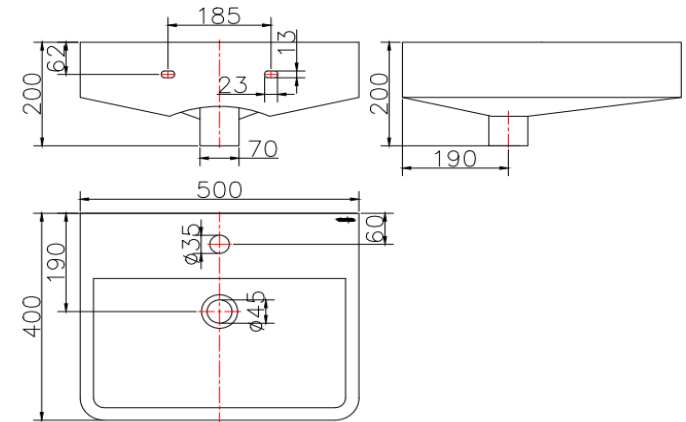

SPECIFICATION SHEET

ชื่อสินค้า

อ่างล้างหน้าแบบแขวนผนัง
ขนาด (กxยxส) 500x400x200 มม.

แบรนด์

เอสเธอร์

วัสดุ

อ่างล้างหน้า : เซรามิก

สี

Item name

Wall Hung Wash Basin
size (WxLxH) 500x400x200 mm.

Brand

Esther

Materials

Body : Ceramic

Finish

Coating surface : White coating

Product Descriptions

Wash basin : Wall Hung Wash Basin
Size : 500x400x200 mm.
Over flow : Available with overflow

Consist of

Wash basin
Fixing material

Recommendation

Faucet : Karat faucet
Waste basin drain : BAD5-50 or equivalent
P-Trap : BAT2S-50 or equivalent
Stop valve : KA-01-472-50 or equivalent
Inlet hose : KA-01-500-16-WH or equivalent

Item number

ECW-05-511F-11

Update: 03/12/2019

Dimension	Dimension pack.	Unit
500x400x200	505x405x205	mm
Net Weight	Gross Weight	Unit
11.8	12.4	kg
Packing type	Packing unit	UOM
Brown box	1Pc/Carton	Pc
SKU Barcode		
885 1674 65032 7		