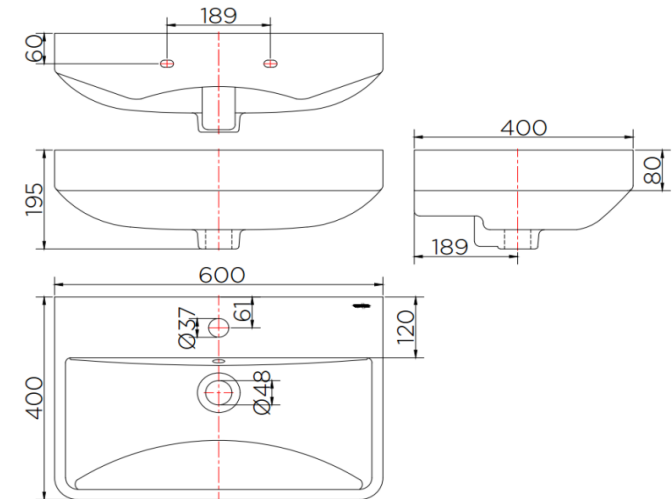

SPECIFICATION SHEET

ชื่อสินค้า

อ่างล้างหน้าทรงเหลี่ยมแบบแขวนผนัง
ขนาด (กxยxส) 600x400x189 มม.

แบรนด์

เอสเธอร์

วัสดุ

อ่างล้างหน้า : เซรามิก

สี

Item name

Wall Hung Wash Basin
size (WxLxH) 600x400x189 mm.

Brand

Esther

Materials

Body : Ceramic

Finish

Coating surface : White coating

Product Descriptions

Wash basin : Wall Hung Wash Basin
Size : 600x400x189 mm.
Over flow : Available with overflow

Consist of

Wash basin
Fixing material

Recommendation

Faucet : Karat faucet
Waste basin drain : BAD5-50 or equivalent
P-Trap : BAT2S-50 or equivalent
Stop valve : KA-01-472-50 or equivalent
Inlet hose : KA-01-500-16-WH or equivalent

Item number

ECW-06-511F-11

Dimension	Dimension pack.	Unit
600x400x189	610x425x215	mm
Net Weight	Gross Weight	Unit
14	14.8	kg
Packing type	Packing unit	UOM
Brown box	1Pc/Carton	Pc
SKU Barcode		
885 1674 65033 4		