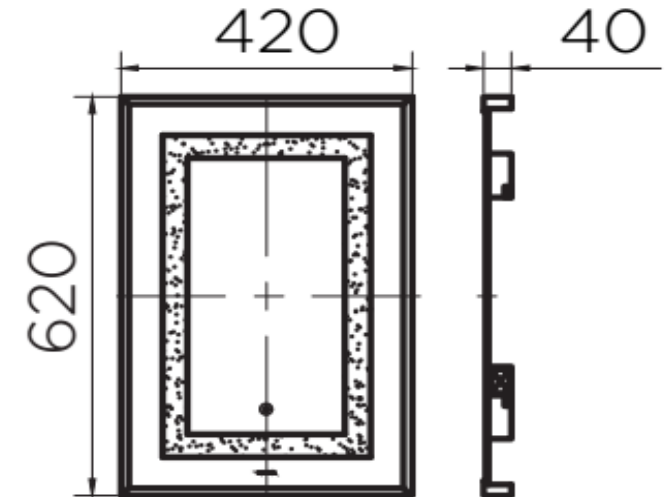

กระจกเงา : เงา

ลักษณะสินค้า

กระจกเงา : แขนงผนัง

ความหนา : 5 มม.

ขนาด : 420x620 มม.

แสงไฟ : 3 สี

- แสงสีขาว 6500K

- แสงกลางวัน 4000K

Item name

LED Mirror 3 lige tones touch switchable
Size 42x62 cm. (light square shape)

Brand

ESTHER

Materials

Bathroom Mirror : Glass/ Aluminum

Finish

Bathroom Mirror : Mirror

Product Descriptions

Bathroom Mirror: Wall Mounted

Thickness : 5 mm.

Size : 420x620 mm.

Light : 3 Tone

- Cool white 6500K

- Day light 4000K

- Warm white 3500K

EM-01-402-50

Dimension	Dimension pack.	Unit
420x5x620	430x10x630	mm
Net Weight	Gross Weight	Unit
5.1	6.10	kg
Packing type	Packing unit	UOM
Brown box	1Pc/Carton	Pc
SKU Barcode		
885 1674 65136 2		

Karat
ENTERPRISE