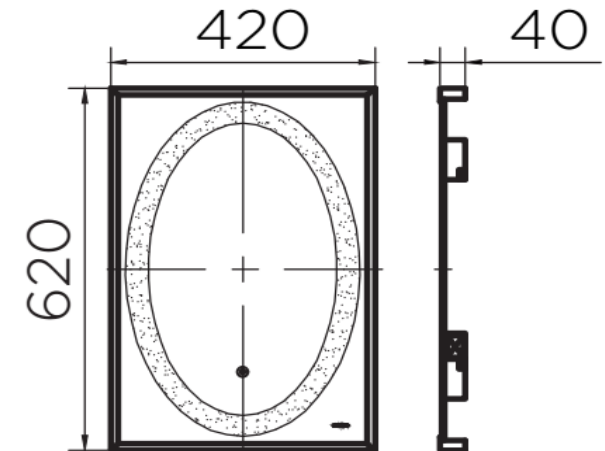

กระจกเงา : เงา

ลักษณะสินค้า

กระจกเงา : แขนงผนัง

ความหนา : 5 มม.

ขนาด : 420x620 มม.

แสงไฟ : 3 สี

- แสงสีขาว 6500K

- แสงกลางวัน 4000K

Item name

LED Mirror 3 lige tones touch switchable
Size 42x62 cm. (light oval shape)

Brand

ESTHER

Materials

Bathroom Mirror : Glass/ Aluminum

Finish

Bathroom Mirror : Mirror

Product Descriptions

Bathroom Mirror: Wall Mounted

Thickness : 5 mm.

Size : 420x620 mm.

Light : 3 Tone

- Cool white 6500K

- Day light 4000K

- Warm white 3500K

EM-02-402-50

Dimension	Dimension pack.	Unit
420x5x620	430x10x630	mm
Net Weight	Gross Weight	Unit
5.1	6.10	kg
Packing type	Packing unit	UOM
Brown box	1Pc/Carton	Pc
SKU Barcode		
885 1674 65137 9		

Karat
ENTERPRISE