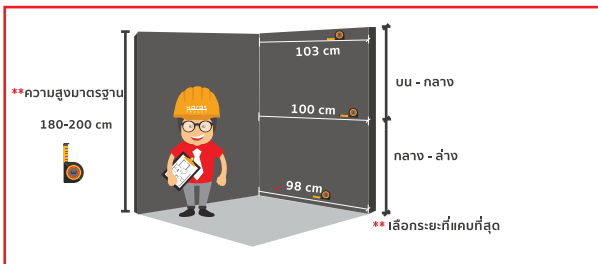

SHOWER ENCLOSURE

Fitting And Accessories

Handles มีฉาบผลิตจากสแตนเลส 304 ที่มีอายุการใช้งานที่ยาวนานไร้ปัญหาการเกิดสนิม

Seals ซิลยาง PVC ป้องกันน้ำได้ดีและปราศจากเชื้อรา

Water Seal and Sweep Profile Set	Co-Extruded Bottom Wipe with Drip Rail	Polycarbonate Bottom Rail with Wipe
One-Piece Bottom Rail with Clear Wipe	Bottom Wipe with Drip Rail	Dual Durometer PVC Seal with Wipe
Multi-Purpose 'H' Wipe with "Extra Soft" Twin Legs	H Seal with Two Extra Soft Fins	Polycarbonate 'U' with Bulb Attachment
Polycarbonate 'U' with 90 Degree Vinyl Fin Seal	U Seal with Legs and Insert at 90 Degree	135 Degree Door Jamb
135 Degree Strike Jamb	Strike and Door Jamb for 180 Degree	Clear PVC Vinyl 'T' Seal
'H' Jamb with Hard Leg		