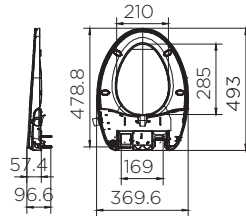

ECP-02-321-11

ฟารองนั่งอัตโนมัติทรงอีลองเกต
แบบไม่ใช้ไฟฟ้า ปรับ 2 ฟังก์ชัน

- วัสดุ: PP (Polypropylene)
- ระบบ: เปิด-ปิด Soft close
- เหมาะสำหรับโถที่มีระยะห่างระหว่างรูยึดฝา 105 – 173 มม.
- ปรับระยะหน้าหลัง: 435 – 475 มม.

Non - Electronic Toilet seat 2 Function

- Elongate Design
- PP material (Polypropylene)
- Soft closing Seat & Over
- Suitable to install on distance 105-173mm.
- Adjustable long 435-475mm.

ราคาปกติ 3,270.-