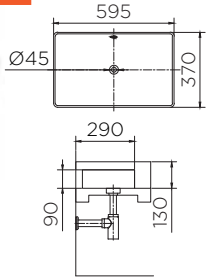

• ขนาด (กxยxส) 520x460x200 มม.

Oval shape Counter top
wash basin

• Size (WxLxH) 520x460x200 mm
ราคาปกติ 3,280.-

NEW

ECW-05-500F-11

อ่างล้างหน้าทรงกลม
ฝังครึ่งเคาน์เตอร์ (มีรูน้ำล้น)

• ขนาด (กxยxส) 460x460x170 มม.

Round shape Half counter
wash basin (with Over flow)

• Size (WxLxH) 460x460x170 mm
ราคาปกติ 2,950.-

NEW

ECW-01-211F-11
อ่างล้างหน้าทรงเหลี่ยม
แบบฝังบนเคาน์เตอร์ (มีรูน้ำล้น)
• ขนาด (กxยxส) 600x480x210 มม.
Square Shape Counter top
wash basin (with Over flow)
• Size (WxLxH) 600x480x210 mm
ราคาปกติ 4,180.-

NEW

ECW-01-510-11
อ่างล้างหน้าทรงเหลี่ยม
แบบฝังครึ่งเคาน์เตอร์
• ขนาด (กxยxส) 595x370x130 มม.
Square Shape Semi recessed
wash basin
• Size (WxLxH) 595x370x130 mm
ราคาปกติ 5,410.-

NEW

ECW-01-511F-11
อ่างล้างหน้าทรงเหลี่ยม
แบบฝังครึ่งเคาน์เตอร์ (มีรูน้ำล้น)
• ขนาด (กxยxส) 500x450x160 มม.
Square Shape Semi recessed
wash basin (with Over flow)
• Size (WxLxH) 500x450x160 mm
ราคาปกติ 4,700.-