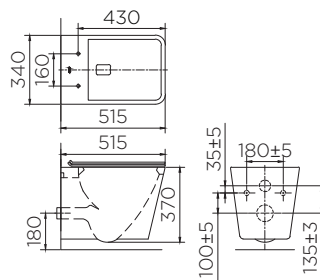

ราคาปกติ 13,940.-

ECT-01-104D-11W

สุขภัณฑ์ที่แบบแขวนผนัง

- ขนาด (กxยxส) 350x570x350 มม.
 - Washdown wall hung toilet
 - Size (WxLxH) 350x570x350 mm
- ราคาปกติ 11,810.-

NEW

ECT-01-114-11W

สุขภัณฑ์ที่แบบแขวนผนัง

- ขนาด (กxยxส) 340x515x370 มม.
 - Washdown wall hung toilet
 - Size (WxLxH) 340x515x370 mm
- ราคาปกติ 10,660.-

NEW

ECT-01-104-11W

สุขภัณฑ์ที่แบบแขวนผนัง

- ขนาด (กxยxส) 365x560x390 มม.
 - Washdown wall hung toilet
 - Size (WxLxH) 365x560x390mm
- ราคาปกติ 10,170.-