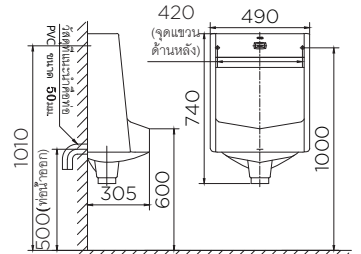

โถปัสสาวะชายแบบแขวนผนังพร้อม
 ฟลิชวาล์วระบบเซ็นเซอร์ในตัว
 • ขนาด (กxยxส) 400x360x790 มม.
 Wall hung urinal with flush sensor
 • Size (WxLxH) 400x360x790 mm
 ราคาปกติ 20,330.-

ECU-05-220-11

โถปัสสาวะชายแบบแขวนผนังพร้อม
 ฟลิชวาล์วระบบเซ็นเซอร์ในตัว
 • ขนาด (กxยxส) 295x290x510 มม.
 Wall hung urinal with flush sensor
 • Size (WxLxH) 295x290x510 mm
 ราคาปกติ 12,840.-

ECU-06-220-11

โถปัสสาวะชายแบบแขวนผนังพร้อม
 ฟลิชวาล์วระบบเซ็นเซอร์ในตัว
 • ขนาด (กxยxส) 490x305x740 มม.
 Wall hung urinal with flush sensor
 • Size (WxLxH) 490x305x740 mm
 ราคาปกติ 21,400.-

BATHROOM FURNITURE