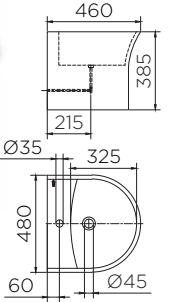

BEST seller

NEW

ECW-06-511F-11
อ่างล้างหน้าทรงเหลี่ยม
แบบแขวนผนัง (มีรูน้ำล้น)
• ขนาด (กxยxส) 600x400x195 มม.
Square Shape wall hung
wash basin (with Over flow)
• Size (WxLxH) 600x400x195 mm
ราคาปกติ 3,440.-

NEW

ECW-05-511F-11
อ่างล้างหน้าทรงเหลี่ยม
แบบแขวนผนัง (มีรูน้ำล้น)
• ขนาด (กxยxส) 500x400x200 มม.
Square Shape wall hung
wash basin (with Over flow)
• Size (WxLxH) 500x400x200 mm
ราคาปกติ 3,120.-

ECW-03-131F-11

อ่างล้างหน้าทรงเหลี่ยม
แบบแขวนผนัง (มีรูน้ำล้น)
• ขนาด (กxยxส) 450x280x155 มม.
**Square Shape wall hung
wash basin (with Over flow)**
• Size (WxLxH) 450x280x155 mm
ราคาปกติ 3,120.-

ECW-04-111F-11

อ่างล้างหน้าทรงเหลี่ยม
แบบแขวนผนัง (มีรูน้ำล้น)
• ขนาด (กxยxส) 520x460x370 มม.
**Square Shape wall hung
wash basin (with Over flow)**
• Size (WxLxH) 520x460x370 mm
ราคาปกติ 4,760.-