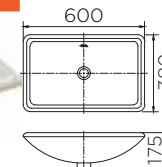

ECW-02-410F-11
อ่างล้างหน้าทรงเหลี่ยม
แบบฝังใต้เคาน์เตอร์ (มีรูน้ำล้น)
• ขนาด (กxยxส) 600x380x175 มม.
Square Shape under
counter wash basin
(with Over flow)
• Size (WxLxH) 600x380x175 mm
ราคาปกติ 2,940.-

NEW