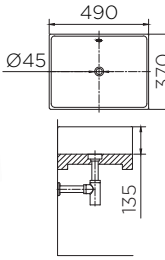

ECW-03-210-11

อ่างล้างหน้าทรงเหลี่ยม
แบบวางบนเคาน์เตอร์

• ขนาด (กxยxส) 490x370x135 มม.

Square Shape Counter Top
Wash Basin

• Size (WxLxH) 490x370x135 mm
ราคาปกติ 3,440.-

NEW