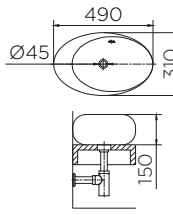

NEW

ECW-01-220-55

อ่างล้างหน้าทรงรี
แบบวางบนเคาน์เตอร์

• ขนาด (กxยxส) 490x310x150 มม.

Oval Shape Counter
Top Wash Basin

• Size (WxLxH) 490x310x150 mm
ราคาปกติ 6,540.-

NEW