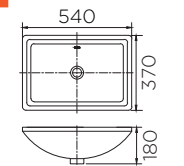

ECW-03-410F-11
อ่างล้างหน้าทรงเหลี่ยม
แบบฝังใต้เคาน์เตอร์ (มีรูน้ำล้น)
• ขนาด (กxยxส) 540x370x180 มม.
Square Shape under
counter wash basin
(with Over flow)
• Size (WxLxH) 540x370x180 mm
ราคาปกติ 3,190.-

NEW