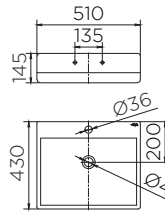

• Size (WxLxH) 420x420x150 mm
ราคาปกติ 3,610.-

NEW

ECW-06-211F-11

อ่างล้างหน้าทรงเหลี่ยม
แบบวางบนเคาน์เตอร์ (มีรูน้ำล้น)

• ขนาด (กxยxส) 490x445x145 มม.

Square Shape Counter Top
Wash Basin (with Over flow)

• Size (WxLxH) 490x445x145 mm
ราคาปกติ 5,260.-

NEW

ECW-03-210-11

อ่างล้างหน้าทรงเหลี่ยม
แบบวางบนเคาน์เตอร์

• ขนาด (กxยxส) 490x370x135 มม.

Square Shape Counter Top
Wash Basin

• Size (WxLxH) 490x370x135 mm
ราคาปกติ 3,440.-

NEW

ECW-03-111F-11