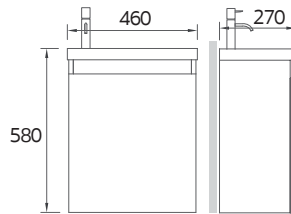

**BEST
seller**

EWB-02-502-02

อ่างล้างหน้าพร้อมตู้เฟอร์นิเจอร์แบบแขวนผนัง

• ขนาด(กxยxส) 460x270x580 มม.

Wash basin with hanging cabinet

• Size(WxLxH) 460x270x580 mm

ราคาปกติ 8,040.-

NAME	MATERIAL
Basin	Acrylic
Cabinet	MDF