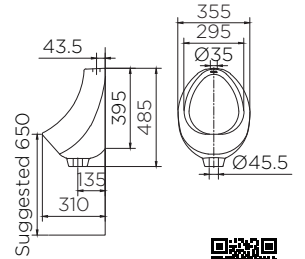

NEW

ECW-02-121F-11

อ่างล้างหน้าแบบแขวนผนัง
พร้อมขารองอ่างแบบยาว
• ขนาด (กxยxส) 500x420x800 มม.
**Wall hung wash basin
with long pedestal**
• Size (WxLxH) 500x420x800 mm
ราคาปกติ 4,670.-

ECW-07-121F-11

อ่างล้างหน้าแบบแขวนผนัง
พร้อมขารองอ่างแบบยาว
• ขนาด (กxยxส) 530x450x825 มม.
**Wall hung wash basin with
long pedestal**
• Size (WxLxH) 530x450x825 mm
ราคาปกติ 3,210.-

ECU-01-221-11

โถปัสสาวะชายแบบแขวนผนัง
 • ขนาด (กxยxส) 350x300x680 มม.
 Wall hung urinal
 • Size (WxLxH) 350x300x680 mm
 ราคาปกติ 4,100.-

ECU-02-221-11

โถปัสสาวะชายแบบแขวนผนัง
 • ขนาด (กxยxส) 355x310x485 มม.
 Wall hung urinal
 • Size (WxLxH) 355x310x485 mm
 ราคาปกติ 3,440.-

ECU-01-211-11

โถปัสสาวะชายแบบแขวนผนัง
 • ขนาด (กxยxส) 330x330x585 มม.
 Wall hung urinal
 • Size (WxLxH) 330x330x585 mm
 ราคาปกติ 5,250.-

ECU-01-111-11

โถปัสสาวะชายแบบตั้งพื้น
 • ขนาด (กxยxส) 460x330x980 มม.
 Floor standing urinal
 • Size (WxLxH) 460x330x980 mm
 ราคาปกติ 11,810.-