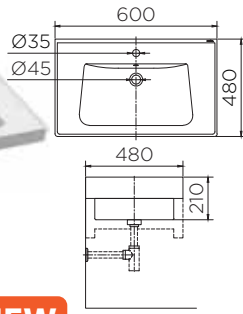

อ่างล้างหน้าทรงเหลี่ยม
แบบวางบนเคาน์เตอร์ (มีรูน้ำล้น)

• ขนาด (กxยxส) 470x460x160 มม.

Square Shape counter top
wash basin (with Over flow)

• Size (WxLxH) 470x460x160 mm
ราคาปกติ 3,280.-

NEW

ECW-02-321-11

อ่างล้างหน้าทรงรี
แบบฝังบนเคาน์เตอร์

• ขนาด (กxยxส) 520x460x200 มม.

Oval shape Counter top
wash basin

• Size (WxLxH) 520x460x200 mm
ราคาปกติ 3,280.-

NEW

ECW-05-500F-11

อ่างล้างหน้าทรงกลม
ฝังครึ่งเคาน์เตอร์ (มีรูน้ำล้น)

• ขนาด (กxยxส) 460x460x170 มม.

Round shape Half counter
wash basin (with Over flow)

• Size (WxLxH) 460x460x170 mm
ราคาปกติ 2,950.-

NEW

ECW-01-211F-11
อ่างล้างหน้าทรงเหลี่ยม
แบบฝังบนเคาน์เตอร์ (มีรูน้ำล้น)
• ขนาด (กxยxส) 600x480x210 มม.
Square Shape Counter top
wash basin (with Over flow)
• Size (WxLxH) 600x480x210 mm
ราคาปกติ 4,180.-