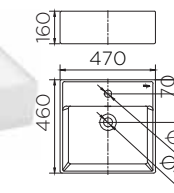

• Size (WxLxH) 600x390x130 mm
ราคาปกติ 4,100.-

NEW

ECW-01-210-11

อ่างล้างหน้าทรงเหลี่ยม
แบบวางบนเคาน์เตอร์

• ขนาด (กxยxส) 590x375x130 มม.

Square Shape counter top
wash basin

• Size (WxLxH) 590x375x130 mm
ราคาปกติ 4,760.-

NEW

ECW-01-221F-11

อ่างล้างหน้าทรงรี
แบบฝังบนเคาน์เตอร์ (มีรูน้ำล้น)

• ขนาด (กxยxส) 560x470x205 มม.

Oval Shape Counter top
wash basin (with Over flow)

• Size (WxLxH) 560x470x205 mm
ราคาปกติ 3,270.-

NEW

ECW-03-211F-11