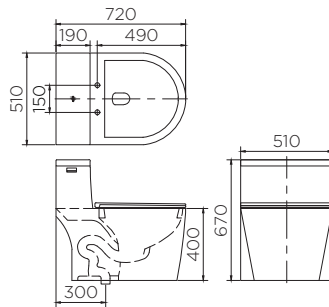

ECT-01-122-11

สุขภัณฑ์ชิ้นเดียวสีขาว

- นั่งสบายด้วยโถสุขภัณฑ์แบบหน้ายาว
- ดีไซน์หมอน้ำแบบทันสมัย พร้อมก้านกดชำระด้านข้าง
- ระบบชำระล้างแบบไฮโฟนิคเจก
- ระบบฟลัชเดี่ยว 6L
- กอน้ำทิ้งแบบลงพื้นช่วยลดการเกิดกลิ่นและสะดวกในการติดตั้ง

One piece toilet

- Comfortable sitting experience with special bowl length
- Modern design flush tank with side flush lever
- Siphonic jet flushing system
- Single flush system 6L
- S-trap waste fitting prevents from stink and easy to install

ราคาปกติ 13,440.-