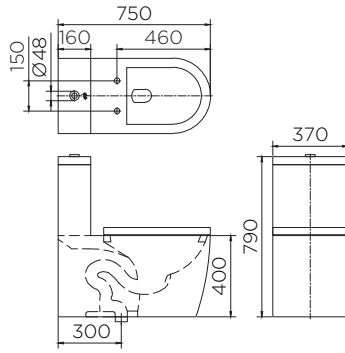

SANITARYWARE

NEW

ECT-01-101D-11
สุขภัณฑ์ชนิดเดียวสีขาว

- นั่งสบายด้วยโถสุขภัณฑ์ที่แบบหน้ายาว
- ดีไซน์หม้อน้ำแบบทันสมัย พร้อมปุ่มกดชำระด้านบน
- ระบบชำระล้างแบบไซฟอนิกเจก
- ระบบฟลัชคู่ 3L/6L
- ถอน้ำทิ้งแบบลงพื้นช่วยลดการเกิดกลิ่นและสะดวกในการติดตั้ง