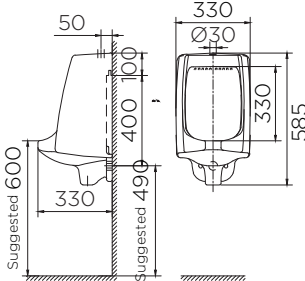

ECU-03-220-11

โถปัสสาวะชายแบบแขวนผนัง
• ขนาด (กxยxส) 330x330x585 มม.
Wall hung urinal
• Size (WxLxH) 330x330x585 mm
ราคาปกติ 5,250.-