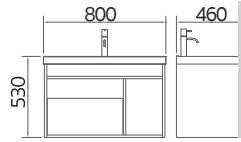

EWB-02-511-02

อ่างล้างหน้าพร้อมตู้เฟอร์นิเจอร์แบบแขวนผนัง

• ขนาด(กxยxส) 800x460x530 มม.

Wash basin with hanging cabinet

• Size(WxLxH) 800x460x530 mm

ราคาปกติ 20,510.-

NAME	MATERIAL
Basin	Artificial Stone
Cabinet	MFC