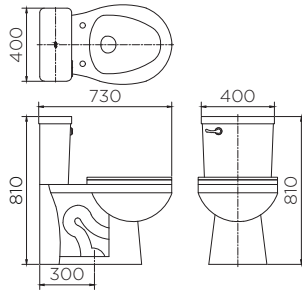

ECT-01-202S-11
สุขภัณฑ์แบบสองชิ้น

- นั่งสบายด้วยโถสุขภัณฑ์แบบหน้ายาว
- ดีไซน์เหมือนน้ำแบบทันสมัย พร้อมก้านกดชำระด้านหน้า
- ระบบชำระล้างแบบไซฟอนิกเจต
- ระบบฟลิชเดี่ยว 6L
- ถอน้ำทิ้งแบบลงพื้นช่วยลดการเกิดกลิ่นและสะดวกในการติดตั้ง

Two piece toilet

1. Comfortable sitting experience with special bowl length
   - Modern design flush tank with front flush lever
   - Siphonic Jet flush system
   - Single flush system 6L
   - S-trap waste fitting prevents from stink and easy to install
2. ราคาปกติ 4,250.-