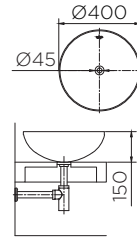

- ขนาด (กxยxส) 340x515x370 มม.
 - Washdown wall hung toilet
 - Size (WxLxH) 340x515x370 mm
- ราคาปกติ 10,660.-

NEW

ECT-01-104-11W

สุขภัณฑ์ที่แบบแขวนผนัง

- ขนาด (กxยxส) 365x560x390 มม.
 - Washdown wall hung toilet
 - Size (WxLxH) 365x560x390mm
- ราคาปกติ 10,170.-

NEW

ECW-01-220-55

อ่างล้างหน้าทรงรี
แบบวางบนเคาน์เตอร์

• ขนาด (กxยxส) 490x310x150 มม.

Oval Shape Counter
Top Wash Basin

• Size (WxLxH) 490x310x150 mm
ราคาปกติ 6,540.-

NEW

ECW-01-200-55