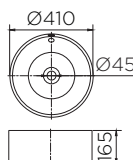

ECW-01-200F-11

อ่างล้างหน้าทรงกลม
แบบวางบนเคาน์เตอร์ (มีรูน้ำล้น)

• ขนาด (กxยxส) 410x410x165 มม.

Round shape counter
Top wash basin (with over flow)

• Size (WxLxH) 410x410x165 mm
ราคาปกติ 2,950.-

NEW