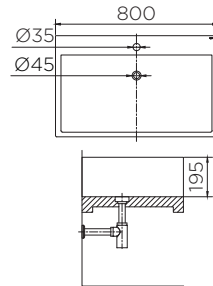

อ่างล้างหน้าทรงเหลี่ยม
แบบแขวนผนัง (มีรูน้ำล้น)

• ขนาด (กxยxส) 510x430x145 มม.

Square Shape wall hung
wash basin (with Over flow)

• Size (WxLxH) 510x430x145 mm
ราคาปกติ 4,100.-

NEW

ECW-05-211F-11

อ่างล้างหน้าทรงเหลี่ยม
แบบวางบนเคาน์เตอร์ (มีรูน้ำล้น)