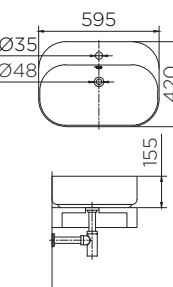

NEW

ECW-01-221-11

อ่างล้างหน้าทรงกลม
แบบวางบนเคาน์เตอร์

• ขนาด (กxยxส) 500x380x120 มม.

Round Shape Counter
Top Wash Basin

• Size (WxLxH) 500x380x120 mm
ราคาปกติ 4,260.-

NEW

ECW-02-221-11

อ่างล้างหน้าทรงเหลี่ยม
แบบวางบนเคาน์เตอร์

• ขนาด (กxยxส) 595x420x155 มม.

Square Shape Counter
Top Wash Basin

• Size (WxLxH) 595x420x155 mm
ราคาปกติ 5,410.-

NEW

ECW-01-200-11

อ่างล้างหน้าทรงกลม
แบบวางบนเคาน์เตอร์