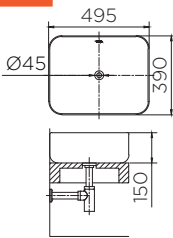

อ่างล้างหน้าทรงกลมสีดํา
แบบวางบนเคาน์เตอร์

• ขนาด (กxยxส) 400x400x150 มม.

Round Shape Counter
Top Wash Basin

• Size (WxLxH) 400x400x150 mm
ราคาปกติ 6,540.-

NEW

ECW-02-210-55

อ่างล้างหน้าทรงเหลี่ยมสีดํา
แบบวางบนเคาน์เตอร์

• ขนาด (กxยxส) 495x390x150 มม.

Square Shape Counter
Top Wash Basin

• Size (WxLxH) 495x390x150 mm
ราคาปกติ 7,060.-

NEW

ECW-01-210-55

อ่างล้างหน้าทรงเหลี่ยมสีดํา
แบบวางบนเคาน์เตอร์

• ขนาด (กxยxส) 390x390x140 มม.