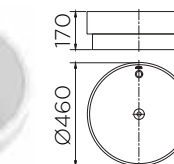

ECW-05-500F-11

อ่างล้างหน้าทรงกลม
ฝังครึ่งเคาน์เตอร์ (มีรูน้ำล้น)

• ขนาด (กxยxส) 460x460x170 มม.

Round shape Half counter
wash basin (with Over flow)

• Size (WxLxH) 460x460x170 mm
ราคาปกติ 2,950.-