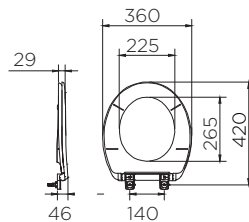

ECP-01-301-11

ฟารองนั่งธรรมดาทรงกลม

- วัสดุ: PP (Polypropylene)
- ระบบ: เปิด-ปิด Soft close
- เหมาะสำหรับรูยึดฝา 140 มม.

Toilet seat Round Bowl Design

- PP material (Polypropylene)
- Soft closing Seat & Cover
- Suitable to install on distance 140mm.

ราคาปกติ 660.-