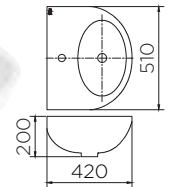

ECW-01-121F-11

อ่างล้างหน้าแบบแขวนผนัง
• ขนาด (กxยxส) 510x420x200 มม.
Wall hung wash basin
• Size (WxLxH) 510x420x200 mm
ราคาปกติ 1,810.-