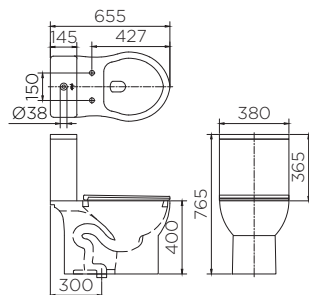

ECT-01-201D-11
สุขภัณฑ์แบบสองชิ้น

1. นั่งสบายด้วยโถสุขภัณฑ์แบบหน้ายาว
   - ดีไซน์หม้อน้ำแบบทันสมัย พร้อมปุ่มกดชำระด้านบน
   - ระบบชำระล้างแบบไฮโฟนิคเจท
   - ระบบฟลิชคู่ 3L/6L
   - ท่อน้ำทิ้งแบบลงพื้นช่วยลดการเกิดกลิ่นและสะดวกในการติดตั้ง
2. **Two piece toilet**
3. Comfortable sitting experience with special bowl length
   - Modern design flush tank with top flush button
   - Siphonic jet flushing system
   - Dual flush system 3L/6L
   - S-trap waste fittings prevents from stink and easy to install.
4. ราคาปกติ 10,740.-