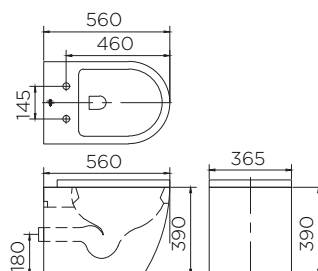

ราคาปกติ 13,940.-

ECT-01-104D-11W

สุขภัณฑ์ที่แบบแขวนผนัง

- ขนาด (กxยxส) 350x570x350 มม.
 - Washdown wall hung toilet
 - Size (WxLxH) 350x570x350 mm
- ราคาปกติ 11,810.-

NEW

ECT-01-114-11W

สุขภัณฑ์ที่แบบแขวนผนัง

- ขนาด (กxยxส) 340x515x370 มม.
 - Washdown wall hung toilet
 - Size (WxLxH) 340x515x370 mm
- ราคาปกติ 10,660.-

NEW

ECT-01-104-11W

สุขภัณฑ์ที่แบบแขวนผนัง

- ขนาด (กxยxส) 365x560x390 มม.
 - Washdown wall hung toilet
 - Size (WxLxH) 365x560x390mm
- ราคาปกติ 10,170.-