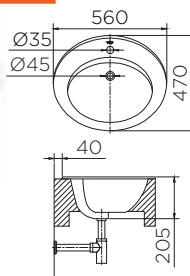

ECW-01-221F-11

อ่างล้างหน้าทรงรี
แบบฝังบนเคาน์เตอร์ (มีรูน้ำล้น)

• ขนาด (กxยxส) 560x470x205 มม.

Oval Shape Counter top
wash basin (with Over flow)

• Size (WxLxH) 560x470x205 mm
ราคาปกติ 3,270.-

NEW