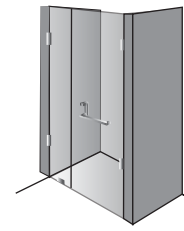

Thickness	Height	Width	Item number
10 mm	180 cm	90 cm	ESE-01-100-01
	180 cm	100 cm	ESE-01-101-01
	180 cm	120 cm	ESE-01-102-01