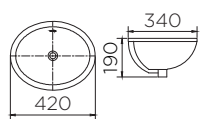

ECW-01-420-11
อ่างล้างหน้าทรงกลม
แบบฝังใต้เคาน์เตอร์
• ขนาด (กxยxส) 420x340x190 มม.
Round Shape under
counter wash basin
• Size (WxLxH) 420x340x190 mm
ราคาปกติ 2,290.-

NEW