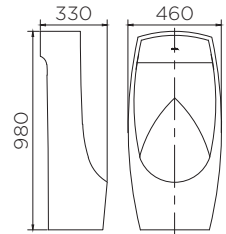

ECU-01-211-11

โถปัสสาวะชายแบบแขวนผนัง
 • ขนาด (กxยxส) 330x330x585 มม.
 Wall hung urinal
 • Size (WxLxH) 330x330x585 mm
 ราคาปกติ 5,250.-

ECU-01-111-11

โถปัสสาวะชายแบบตั้งพื้น
 • ขนาด (กxยxส) 460x330x980 มม.
 Floor standing urinal
 • Size (WxLxH) 460x330x980 mm
 ราคาปกติ 11,810.-