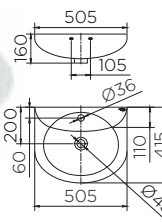

ECW-03-121F-11
อ่างล้างหน้าแบบแขวนผนัง
• ขนาด (กxยxส) 505x415x160 มม.
Wall hung wash basin
• Size (WxLxH) 505x415x160 mm
ราคาปกติ 1,720.-

BEST seller

NEW