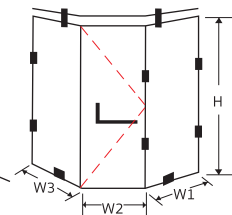

Thickness	Height	Width1	Width2	Width3	Item number
10 mm	180 cm	40 cm	75 cm	60 cm	ESE-01-401-01