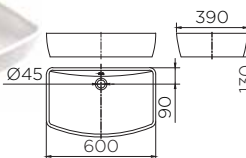

ECW-04-211F-11

อ่างล้างหน้าทรงเหลี่ยม
แบบวางบนเคาน์เตอร์ (มีรูน้ำล้น)

• ขนาด (กxยxส) 600x420x130 มม.

Square Shape Counter Top
Wash Basin (with Over flow)

• Size (WxLxH) 600x420x130 mm
ราคาปกติ 5,400.-

NEW

ECW-02-210-11

อ่างล้างหน้าทรงเหลี่ยม
แบบวางบนเคาน์เตอร์

• ขนาด (กxยxส) 600x390x130 มม.

Square Shape counter top
wash basin

• Size (WxLxH) 600x390x130 mm
ราคาปกติ 4,100.-

NEW