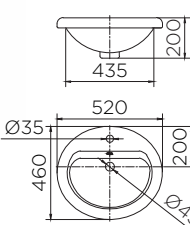

• Size (WxLxH) 600x390x130 mm
ราคาปกติ 4,100.-

NEW

ECW-01-210-11

อ่างล้างหน้าทรงเหลี่ยม
แบบวางบนเคาน์เตอร์

• ขนาด (กxยxส) 590x375x130 มม.

Square Shape counter top
wash basin

• Size (WxLxH) 590x375x130 mm
ราคาปกติ 4,760.-

อ่างล้างหน้าทรงเหลี่ยม
แบบวางบนเคาน์เตอร์ (มีรูน้ำล้น)

• ขนาด (กxยxส) 470x460x160 มม.

Square Shape counter top
wash basin (with Over flow)

• Size (WxLxH) 470x460x160 mm
ราคาปกติ 3,280.-

NEW

ECW-02-321-11

อ่างล้างหน้าทรงรี
แบบฝังบนเคาน์เตอร์

• ขนาด (กxยxส) 520x460x200 มม.

Oval shape Counter top
wash basin

• Size (WxLxH) 520x460x200 mm
ราคาปกติ 3,280.-

NEW

ECW-05-500F-11

อ่างล้างหน้าทรงกลม
ฝังครึ่งเคาน์เตอร์ (มีรูน้ำล้น)

• ขนาด (กxยxส) 460x460x170 มม.