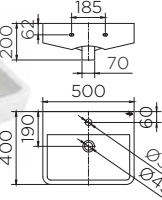

ECW-05-511F-11
อ่างล้างหน้าทรงเหลี่ยม
แบบแขวนผนัง (มีรูน้ำล้น)
• ขนาด (กxยxส) 500x400x200 มม.
Square Shape wall hung
wash basin (with Over flow)
• Size (WxLxH) 500x400x200 mm
ราคาปกติ 3,120.-