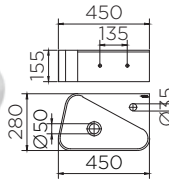

NEW

ECW-01-420-11
อ่างล้างหน้าทรงกลม
แบบฝังใต้เคาน์เตอร์
• ขนาด (กxยxส) 420x340x190 มม.
Round Shape under
counter wash basin
• Size (WxLxH) 420x340x190 mm
ราคาปกติ 2,290.-

NEW

ECW-03-121F-11
อ่างล้างหน้าแบบแขวนผนัง
• ขนาด (กxยxส) 505x415x160 มม.
Wall hung wash basin
• Size (WxLxH) 505x415x160 mm
ราคาปกติ 1,720.-

BEST seller

NEW

ECW-06-511F-11
อ่างล้างหน้าทรงเหลี่ยม
แบบแขวนผนัง (มีรูน้ำล้น)
• ขนาด (กxยxส) 600x400x195 มม.
Square Shape wall hung
wash basin (with Over flow)
• Size (WxLxH) 600x400x195 mm
ราคาปกติ 3,440.-

NEW

ECW-05-511F-11
อ่างล้างหน้าทรงเหลี่ยม
แบบแขวนผนัง (มีรูน้ำล้น)
• ขนาด (กxยxส) 500x400x200 มม.
Square Shape wall hung
wash basin (with Over flow)
• Size (WxLxH) 500x400x200 mm
ราคาปกติ 3,120.-

ECW-03-131F-11