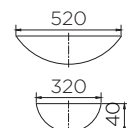

อ่างล้างหน้าทรงเหลี่ยม
แบบวางบนเคาน์เตอร์

• ขนาด (กxยxส) 595x420x155 มม.

Square Shape Counter
Top Wash Basin

• Size (WxLxH) 595x420x155 mm
ราคาปกติ 5,410.-

NEW

ECW-01-200-11

อ่างล้างหน้าทรงกลม
แบบวางบนเคาน์เตอร์