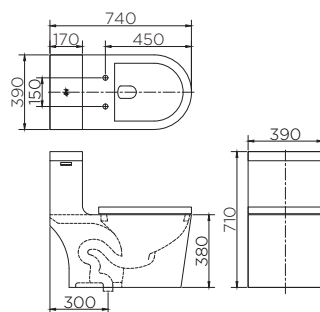

ECT-01-102-11

สุขภัณฑ์ชิ้นเดียวสีขาว

- นั่งสบายด้วยโถสุขภัณฑ์แบบหน้ายาว
- ดีไซน์หมอน้ำแบบทันสมัย พร้อมก้านกดชำระด้านข้าง
- ระบบชำระล้างแบบไฮโฟนิคเจก
- ระบบฟลัชเดี่ยว 6L
- กอน้ำทิ้งแบบลงพื้นช่วยลดการเกิดกลิ่นและสะดวกในการติดตั้ง

Two piece toilet

- Comfortable sitting experience with special bowl length
- Modern design flush tank with side flush lever
- Siphonic jet flushing system
- Single flush system 6L
- S-trap waste fittings prevents from stink and easy to install.

ราคาปกติ 12,550.-