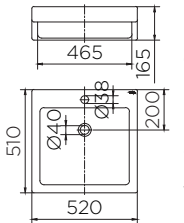

NEW

ECW-01-510-11
อ่างล้างหน้าทรงเหลี่ยม
แบบฝังครึ่งเคาน์เตอร์
• ขนาด (กxยxส) 595x370x130 มม.
Square Shape Semi recessed
wash basin
• Size (WxLxH) 595x370x130 mm
ราคาปกติ 5,410.-

NEW

ECW-01-511F-11
อ่างล้างหน้าทรงเหลี่ยม
แบบฝังครึ่งเคาน์เตอร์ (มีรูน้ำล้น)
• ขนาด (กxยxส) 500x450x160 มม.
Square Shape Semi recessed
wash basin (with Over flow)
• Size (WxLxH) 500x450x160 mm
ราคาปกติ 4,700.-

BEST seller

NEW

ECW-02-511F-11
อ่างล้างหน้าทรงเหลี่ยม
แบบฝังครึ่งเคาน์เตอร์ (มีรูน้ำล้น)
• ขนาด (กxยxส) 520x510x165 มม.
Square Shape Semi recessed
wash basin (with Over flow)
• Size (WxLxH) 520x510x165 mm
ราคาปกติ 4,220.-