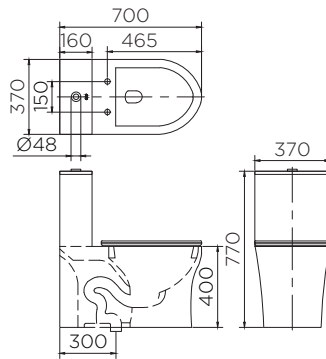

ECT-01-121D-11
สุขภัณฑ์ชนิดเดียวสีขาว

- นั่งสบายด้วยโถสุขภัณฑ์ที่แบบหน้ายาว
- ดีไซน์หม้อน้ำแบบทันสมัย พร้อมปุ่มกดชำระด้านบน
- ระบบชำระล้างแบบไซฟอนิกเจก
- ระบบฟลัชคู่ 3L/6L
- ถอน้ำทิ้งแบบลงพื้นช่วยลดการเกิดกลิ่นและสะดวกในการติดตั้ง

One piece toilet

1. Comfortable sitting experience with special bowl length
   - Modern design flush tank with top flush button
   - Siphonic jet flushing system
   - Dual flush system 3L/6L
   - S-trap waste fitting prevents from stink and easy to install
2. ราคาปกติ 11,650.-