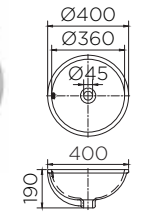

ECW-01-400F-11
อ่างล้างหน้าทรงกลม
แบบฝังใต้เคาน์เตอร์ (มีรูน้ำล้น)
• ขนาด (กxยxส) 400x400x190 มม.
Round Shape under
counter wash basin
(with Over flow)
• Size (WxLxH) 400x400x190 mm
ราคาปกติ 2,790.-

NEW