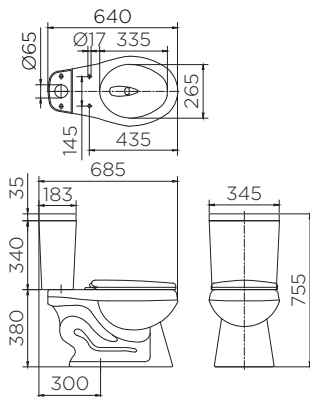

ECT-01-222S-11

สุขภัณฑ์แบบสองชิ้น

- นั่งสบายด้วยโถสุขภัณฑ์แบบหน้ายาว
- ดีไซน์หมอน้ำแบบทันสมัย พร้อมปุ่มกดชำระด้านหน้า
- ระบบชำระล้างแบบโซฟอนิคเจก
- ระบบฟลัช เดี่ยว 6L
- ท่อน้ำทิ้งแบบลงพื้น ช่วยลดการเกิดกลิ่นและสะดวกในการติดตั้ง

Two piece toilet

- Comfortable sitting experience with special bowl length
- Modern design flush tank with front flush lever
- Siphonic Jet flushing system
- Single flush system 6L
- S-trap waste fittings prevents from stink and easy to install.

ราคาปกติ 5,890.-