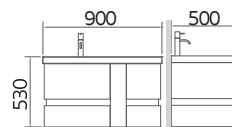

EWB-02-512-02

อ่างล้างหน้าพร้อมตู้เฟอร์นิเจอร์แบบแขวนผนัง

• ขนาด(กxยxส) 900x500x530 มม.

Wash basin with hanging cabinet

• Size(WxLxH) 900x500x530 mm

ราคาปกติ 28,700.-