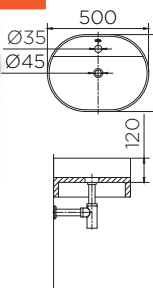

ECW-01-221-11

อ่างล้างหน้าทรงกลม
แบบวางบนเคาน์เตอร์

• ขนาด (กxยxส) 500x380x120 มม.

Round Shape Counter
Top Wash Basin

• Size (WxLxH) 500x380x120 mm
ราคาปกติ 4,260.-

NEW