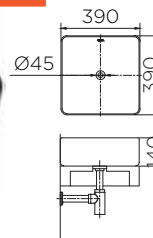

ECW-01-210-55

อ่างล้างหน้าทรงเหลี่ยมสีดํา
แบบวางบนเคาน์เตอร์

• ขนาด (กxยxส) 390x390x140 มม.

Square Shape Counter
Top Wash Basin

• Size (WxLxH) 390x390x140 mm
ราคาปกติ 6,540.-

NEW