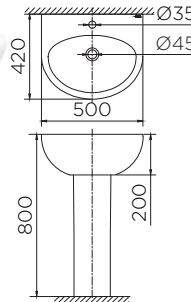

ECW-02-121F-11

อ่างล้างหน้าแบบแขวนผนัง
พร้อมขารองอ่างแบบยาว
• ขนาด (กxยxส) 500x420x800 มม.
**Wall hung wash basin
with long pedestal**
• Size (WxLxH) 500x420x800 mm
ราคาปกติ 4,670.-