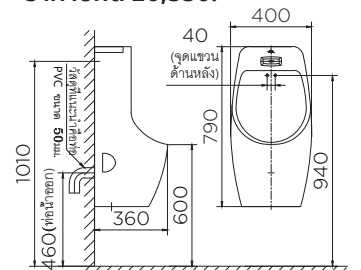

ECU-06-220-11

โถปัสสาวะชายแบบแขวนผนังพร้อม
ฟลิชวาล์วระบบเซ็นเซอร์ในตัว
• ขนาด (กxยxส) 400x360x790 มม.
Wall hung urinal with flush sensor
• Size (WxLxH) 400x360x790 mm
ราคาปกติ 20,330.-