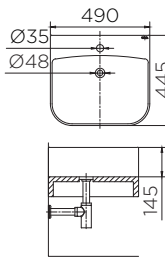

• ขนาด (กxยxส) 520x320x140 มม.

Round Shape Counter
Top Wash Basin

• Size (WxLxH) 520x320x140 mm
ราคาปกติ 3,280.-

NEW

ECW-01-200F-11

อ่างล้างหน้าทรงกลม
แบบวางบนเคาน์เตอร์ (มีรูน้ำล้น)

• ขนาด (กxยxส) 410x410x165 มม.

Round shape counter
Top wash basin (with over flow)

• Size (WxLxH) 410x410x165 mm
ราคาปกติ 2,950.-

NEW

ECW-02-200-11

อ่างล้างหน้าทรงกลม
แบบวางบนเคาน์เตอร์

• ขนาด (กxยxส) 420x420x150 มม.

Round Shape Counter
Top Wash Basin

• Size (WxLxH) 420x420x150 mm
ราคาปกติ 3,610.-

NEW

ECW-06-211F-11

อ่างล้างหน้าทรงเหลี่ยม
แบบวางบนเคาน์เตอร์ (มีรูน้ำล้น)

• ขนาด (กxยxส) 490x445x145 มม.

Square Shape Counter Top
Wash Basin (with Over flow)

• Size (WxLxH) 490x445x145 mm
ราคาปกติ 5,260.-