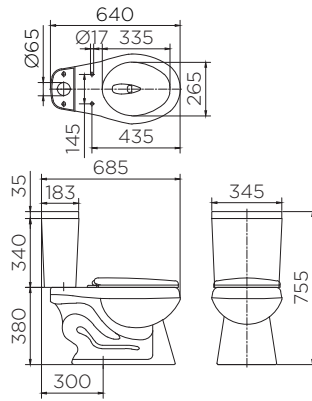

Toilet

ECT-02-201D-11

สุขภัณฑ์แบบสองชิ้น

- นั่งสบายด้วยโถสุขภัณฑ์แบบหน้ายาว
- ดีไซน์หมอน้ำแบบทันสมัย พร้อมปุ่มกดชำระด้านบน
- ระบบชำระล้างแบบโซฟอนิคเจก
- ระบบฟลัชคู่ 3L / 6L
- ท่อน้ำทิ้งแบบลงพื้นช่วยลดการเกิดกลิ่นและสะดวกในการติดตั้ง

Two piece toilet

- Comfortable sitting experience with special bowl length
- Modern design flush tank with top flush button
- Siphonic Jet flushing system
- Dual flush system 3L/6L
- S-trap waste fittings prevents from stink and easy to install.

ราคาปกติ 6,380.-