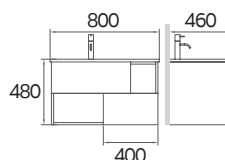

NAME	MATERIAL
Basin	Acrylic
Cabinet	PlyWood