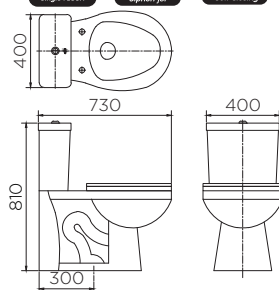

ECT-01-221D-11

สุขภัณฑ์แบบสองชิ้น

- นั่งสบายด้วยโถสุขภัณฑ์แบบหน้ายาว
- ดีไซน์หมอน้ำแบบทันสมัย พร้อมปุ่มกดชำระด้านบน
- ระบบชำระล้างแบบโซฟอนิคเจก
- ระบบฟลัชคู่ 3L/6L
- ท่อน้ำทิ้งแบบลงพื้นช่วยลดการเกิดกลิ่นและสะดวกในการติดตั้ง

Two piece toilet

- Comfortable sitting experience with special bowl length
- Modern design flush tank with top flush button
- Siphonic Jet flushing system
- Dual flush system 3L/6L
- S-trap waste fittings prevents from stink and easy to install

ราคาปกติ 4,740.-