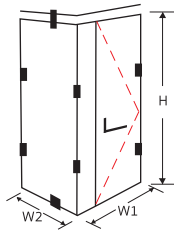

Frameless-Petra

Design and Size of Shower Enclosures

Thickness	Height	Width	Item number
10 mm	180 cm	75 cm	ESE-01-000-01
	180 cm	80 cm	ESE-01-001-01

Thickness	Height	Width	Item number
10 mm	180 cm	90 cm	ESE-01-100-01
	180 cm	100 cm	ESE-01-101-01
	180 cm	120 cm	ESE-01-102-01