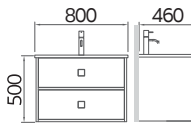

NAME	MATERIAL
Basin	Ceramic
Cabinet	PlyWood