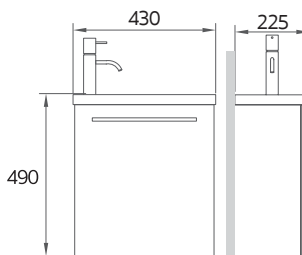

**BEST
seller**

EWB-02-501-02

อ่างล้างหน้าพร้อมตู้เฟอร์นิเจอร์แบบแขวนผนัง

• ขนาด(กxยxส) 430x225x490 มม.

Wash basin with hanging cabinet

• Size(WxLxH) 430x225x490 mm

ราคาปกติ 7,380.-

NAME	MATERIAL
Basin	Artificial Stone
Cabinet	MFC