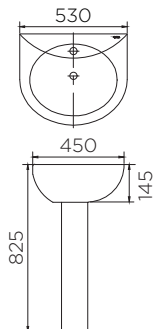

ECW-07-121F-11

อ่างล้างหน้าแบบแขวนผนัง
พร้อมขารองอ่างแบบยาว
• ขนาด (กxยxส) 530x450x825 มม.
**Wall hung wash basin with
long pedestal**
• Size (WxLxH) 530x450x825 mm
ราคาปกติ 3,210.-