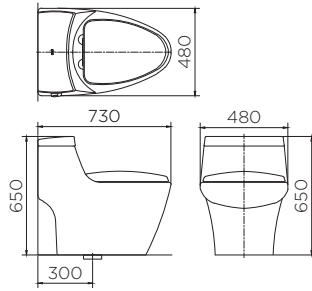

ECT-04-122S-11
สุขภัณฑ์แบบชิ้นเดียว

1. นั่งสบายด้วยโถสุขภัณฑ์แบบหน้ายาว
   - ดีไซน์หม้อน้ำแบบทันสมัย พร้อมก้านกดชำระด้านข้าง
   - ระบบชำระล้างแบบไฮโฟนิคเจท
   - ระบบฟลิชเดียว 6L
   - ท่อน้ำทิ้งแบบลงพื้นช่วยลดการเกิดกลิ่นและสะดวกในการติดตั้ง
2. **One piece toilet**
3. Comfortable sitting experience with special bowl length
   - Modern design flush tank with side flush lever
   - Siphonic jet flushing system
   - Single flush system 6L
   - S-trap waste fittings prevents from stink and easy to install.
4. ราคาปกติ 14,600.-