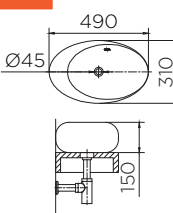

• ขนาด (กxยxส) 495x390x150 มม.

Square Shape Counter
Top Wash Basin

• Size (WxLxH) 495x390x150 mm
ราคาปกติ 7,060.-

NEW

ECW-01-210-55

อ่างล้างหน้าทรงเหลี่ยมสีดํา
แบบวางบนเคาน์เตอร์

• ขนาด (กxยxส) 390x390x140 มม.

Square Shape Counter
Top Wash Basin

• Size (WxLxH) 390x390x140 mm
ราคาปกติ 6,540.-

NEW

ECW-01-211F-55

อ่างล้างหน้าทรงเหลี่ยมสีดํา
แบบวางบนเคาน์เตอร์ (มีรูน้ำล้น)

• ขนาด (กxยxส) 420x420x130 มม.

Square Shape Counter Top
Wash Basin (with over flow)

• Size (WxLxH) 420x420x130 mm
ราคาปกติ 7,060.-

NEW

ECW-01-220-11

อ่างล้างหน้าทรงรี
แบบวางบนเคาน์เตอร์

• ขนาด (กxยxส) 490x310x150 มม.

Oval Shape Counter
Top Wash Basin

• Size (WxLxH) 490x310x150 mm
ราคาปกติ 4,100.-