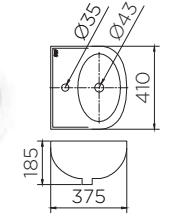

ECW-01-101F-11

อ่างล้างหน้าแบบแขวนผนัง
• ขนาด (กxยxส) 410x375x185 มม.
Wall hung wash basin
• Size (WxLxH) 410x375x185 mm
ราคาปกติ 1,490.-

**BEST
seller**