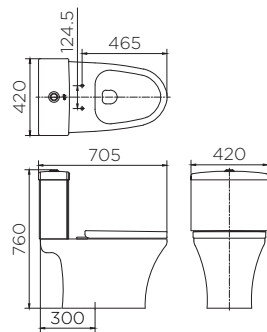

ECT-03-221D-11
สุขภัณฑ์แบบสองชิ้น

1. นั่งสบายด้วยโถสุขภัณฑ์แบบหน้ายาว
   - ดีไซน์หม้อน้ำแบบทันสมัย พร้อมปุ่มกดชำระด้านบน
   - ระบบชำระล้างแบบไฮโฟนิคเจท
   - ระบบฟลิชคู่ 3L/6L
   - ท่อน้ำทิ้งแบบลงพื้นช่วยลดการเกิดกลิ่นและสะดวกในการติดตั้ง
2. **Two piece toilet**
3. Comfortable sitting experience with special bowl length
   - Modern design flush tank with top flush button
   - Siphonic jet flushing system
   - Dual flush system 3L/6L
   - S-trap waste fittings prevents from stink and easy to install.
4. ราคาปกติ 9,160.-