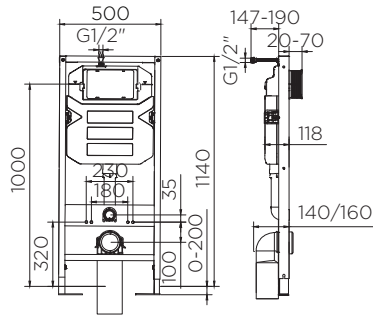

ECP-01-224-11

ถังพักน้ำแบบฝังผนัง

- นั่งสบายด้วยโถสุขภัณฑ์ที่แบบหน้ายาวดีไซน์เหมือนน้ำแบบฝังผนัง
- ระบบชำระล้างแบบวอลดาวน์
- ระบบฟลัชคู่แบบปรับระดับการชำระล้างได้ 3L/4.5L หรือ 3L/6L
- ท่อน้ำทิ้งแบบลงพื้นช่วยลดการเกิดกลิ่นและสะดวกในการติดตั้ง
- ถังพักน้ำแบบฝังผนัง WDI หนา 120 มม.
- ระดับขาแบบปรับความสูงได้ 0-200 มม.
- ทางน้ำเข้ามีให้เลือกจากทั้งข้างบนและด้านหลัง
- มาพร้อมอุปกรณ์ในการติดตั้งครบชุด

Concealed cistern

- Comfortable sitting experience with special bowl length
- For concealed cistern
- Wash down flushing system
- Adjustable dual flush system 3L/4.5L or 3L/6L
- S-trap waste fitting prevents from stink and easy to install
- Thickness of cistern 120 mm
- Feet height infinitely adjustable 0-200 mm
- The inlet hole location is on the top and at the back optional
- Available complete set with accessories

ราคาปกติ 13,940.-