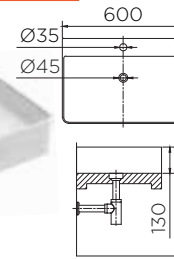

NEW

ECW-06-211F-11

อ่างล้างหน้าทรงเหลี่ยม
แบบวางบนเคาน์เตอร์ (มีรูน้ำล้น)

• ขนาด (กxยxส) 490x445x145 มม.

Square Shape Counter Top
Wash Basin (with Over flow)

• Size (WxLxH) 490x445x145 mm
ราคาปกติ 5,260.-

NEW

ECW-03-210-11

อ่างล้างหน้าทรงเหลี่ยม
แบบวางบนเคาน์เตอร์

• ขนาด (กxยxส) 490x370x135 มม.

Square Shape Counter Top
Wash Basin

• Size (WxLxH) 490x370x135 mm
ราคาปกติ 3,440.-

NEW

ECW-03-111F-11

อ่างล้างหน้าทรงเหลี่ยม
แบบแขวนผนัง (มีรูน้ำล้น)

• ขนาด (กxยxส) 510x430x145 มม.

Square Shape wall hung
wash basin (with Over flow)

• Size (WxLxH) 510x430x145 mm
ราคาปกติ 4,100.-

NEW

ECW-05-211F-11

อ่างล้างหน้าทรงเหลี่ยม
แบบวางบนเคาน์เตอร์ (มีรูน้ำล้น)

• ขนาด (กxยxส) 800x500x195 มม.

Square Shape Counter Top
Wash Basin (with Over flow)

• Size (WxLxH) 800x500x195 mm
ราคาปกติ 8,020.-

NEW

ECW-04-211F-11

อ่างล้างหน้าทรงเหลี่ยม
แบบวางบนเคาน์เตอร์ (มีรูน้ำล้น)

• ขนาด (กxยxส) 600x420x130 มม.

Square Shape Counter Top
Wash Basin (with Over flow)

• Size (WxLxH) 600x420x130 mm
ราคาปกติ 5,400.-

NEW

ECW-02-210-11

อ่างล้างหน้าทรงเหลี่ยม
แบบวางบนเคาน์เตอร์

• ขนาด (กxยxส) 600x390x130 มม.

Square Shape counter top
wash basin

• Size (WxLxH) 600x390x130 mm
ราคาปกติ 4,100.-

NEW

ECW-01-210-11

อ่างล้างหน้าทรงเหลี่ยม
แบบวางบนเคาน์เตอร์

• ขนาด (กxยxส) 590x375x130 มม.

Square Shape counter top
wash basin

• Size (WxLxH) 590x375x130 mm
ราคาปกติ 4,760.-

NEW

ECW-01-221F-11

อ่างล้างหน้าทรงรี
แบบฝังบนเคาน์เตอร์ (มีรูน้ำล้น)

• ขนาด (กxยxส) 560x470x205 มม.

Oval Shape Counter top
wash basin (with Over flow)

• Size (WxLxH) 560x470x205 mm
ราคาปกติ 3,270.-

NEW

ECW-03-211F-11

อ่างล้างหน้าทรงเหลี่ยม
แบบวางบนเคาน์เตอร์ (มีรูน้ำล้น)

• ขนาด (กxยxส) 470x460x160 มม.

Square Shape counter top
wash basin (with Over flow)