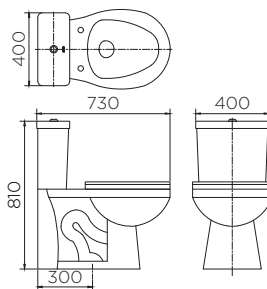

ECT-01-221S-11

สุขภัณฑ์แบบสองชิ้น

- นั่งสบายด้วยโถสุขภัณฑ์แบบหน้ายาว
- ดีไซน์หมอน้ำแบบทันสมัย พร้อมปุ่มกดชำระด้านบน
- ระบบชำระล้างแบบโซฟอนิคเจก
- ระบบฟลัชเดี่ยว 6L
- ท่อน้ำทิ้งแบบลงพื้นช่วยลดการเกิดกลิ่นและสะดวกในการติดตั้ง

Two piece toilet

- Comfortable sitting experience with special bowl length
- Modern design flush tank with top flush button
- Siphonic Jet flushing system
- Single flush system 6L
- S-trap waste fitting prevents from stink and easy to install

ราคาปกติ 4,580.-