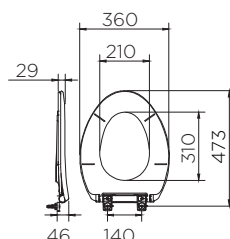

ECP-02-301-11

ฟารองนั่งธรรมดาทรงอีลองเกต

- วัสดุ: PP (Polypropylene)
- ระบบ: เปิด-ปิด Soft close
- เหมาะสำหรับรูยึดฝา 140 มม.

Elongate Toilet seat

- PP material (Polypropylene)
- Soft closing Seat & Cover
- Suitable to install on distance 140mm.

ราคาปกติ 820.-