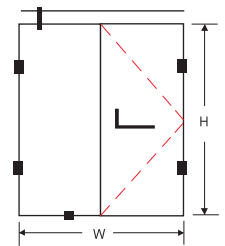

Thickness	Height	Width	Item number
10 mm	180 cm	120 cm	ESE-01-201-01
	180 cm	125 cm	ESE-01-202-01
	180 cm	130 cm	ESE-01-203-01
	180 cm	135 cm	ESE-01-204-01
	180 cm	140 cm	ESE-01-205-01
	180 cm	145 cm	ESE-01-206-01
	180 cm	150 cm	ESE-01-207-01