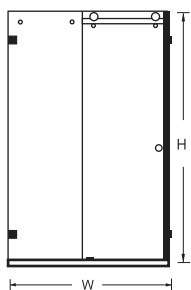

Frameless-Petra

Design and Size of Shower Enclosures

Thickness	Height	Width	Item number
10 mm	180 cm	75 cm	ESE-01-000-01
	180 cm	80 cm	ESE-01-001-01

Thickness	Height	Width	Item number
10 mm	180 cm	90 cm	ESE-01-100-01
	180 cm	100 cm	ESE-01-101-01
	180 cm	120 cm	ESE-01-102-01

Thickness	Height	Width1	Width2	Item number
10 mm	180 cm	90 cm	90 cm	ESE-01-301-01

Thickness	Height	Width	Item number
10 mm	180 cm	120 cm	ESE-01-201-01
	180 cm	125 cm	ESE-01-202-01
	180 cm	130 cm	ESE-01-203-01
	180 cm	135 cm	ESE-01-204-01
	180 cm	140 cm	ESE-01-205-01
	180 cm	145 cm	ESE-01-206-01
	180 cm	150 cm	ESE-01-207-01

Thickness	Height	Width1	Width2	Width3	Item number
10 mm	180 cm	40 cm	75 cm	60 cm	ESE-01-401-01

Thickness	Height	Width	Item number
10 mm	180 cm	120 cm	ESE-02-001-01
	180 cm	130 cm	ESE-02-002-01
	180 cm	140 cm	ESE-02-003-01
	180 cm	150 cm	ESE-02-004-01
	180 cm	160 cm	ESE-02-005-01

Thickness	Height	Width1	Width2	Item number
10 mm	180 cm	90 cm	90 cm	ESE-02-001-01