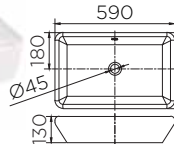

Square Shape Counter Top
Wash Basin (with Over flow)

• Size (WxLxH) 600x420x130 mm
ราคาปกติ 5,400.-

NEW

ECW-02-210-11

อ่างล้างหน้าทรงเหลี่ยม
แบบวางบนเคาน์เตอร์

• ขนาด (กxยxส) 600x390x130 มม.

Square Shape counter top
wash basin

• Size (WxLxH) 600x390x130 mm
ราคาปกติ 4,100.-

NEW

ECW-01-210-11

อ่างล้างหน้าทรงเหลี่ยม
แบบวางบนเคาน์เตอร์

• ขนาด (กxยxส) 590x375x130 มม.

Square Shape counter top
wash basin

• Size (WxLxH) 590x375x130 mm
ราคาปกติ 4,760.-