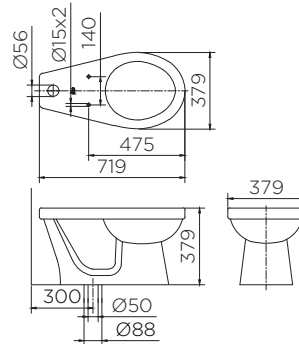

NEW

ECT-01-202S-11
สุขภัณฑ์แบบสองชิ้น

- นั่งสบายด้วยโถสุขภัณฑ์แบบหน้ายาว
- ดีไซน์เหมือนน้ำแบบทันสมัย พร้อมก้านกดชำระด้านหน้า
- ระบบชำระล้างแบบไซฟอนิกเจต
- ระบบฟลิชเดี่ยว 6L
- ถอน้ำทิ้งแบบลงพื้นช่วยลดการเกิดกลิ่นและสะดวกในการติดตั้ง

Two piece toilet

1. Comfortable sitting experience with special bowl length
   - Modern design flush tank with front flush lever
   - Siphonic Jet flush system
   - Single flush system 6L
   - S-trap waste fitting prevents from stink and easy to install
2. ราคาปกติ 4,250.-

ECT-01-123-11

สุขภัณฑ์แบบฟลิชวาล์ว

- นั่งสบายด้วยโถสุขภัณฑ์แบบหน้ายาว
- ระบบชำระล้างแบบวอดดาวน์
- ประหยัดน้ำ ใช้น้ำเพียง 4.5L
- ถอน้ำทิ้งแบบลงพื้นช่วยลดการเกิดกลิ่นและสะดวกในการติดตั้ง

Toilet for flushvalve

- Comfortable sitting experience with special bowl length
- Wash down flushing system
- Water saving with 4.5L water consumption
- S-trap waste fitting prevents from stink and easy to install.

*สินค้าไม่รวมฟลิชวาล์ว
ราคาปกติ 5,990.-

สุขภัณฑ์แบบแขวนผนัง

Actuator plate
แป้นกด