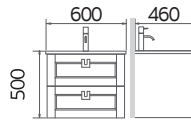

NAME	MATERIAL
Basin	Ceramic
Cabinet	MDF