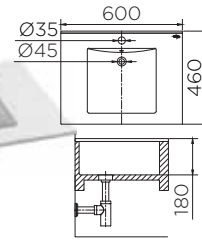

ECW-02-211F-11
อ่างล้างหน้าทรงเหลี่ยม
แบบฝังบนเคาน์เตอร์ (มีรูน้ำล้น)
• ขนาด (กxยxส) 600x460x180 มม.
Square Shape Counter top
wash basin (with Over flow)
• Size (WxLxH) 600x460x180 mm
ราคาปกติ 3,920.-

NEW