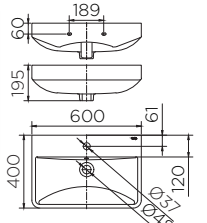

ECW-06-511F-11
อ่างล้างหน้าทรงเหลี่ยม
แบบแขวนผนัง (มีรูน้ำล้น)
• ขนาด (กxยxส) 600x400x195 มม.
Square Shape wall hung
wash basin (with Over flow)
• Size (WxLxH) 600x400x195 mm
ราคาปกติ 3,440.-

NEW