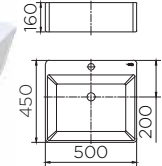

NEW

ECW-02-211F-11
อ่างล้างหน้าทรงเหลี่ยม
แบบฝังบนเคาน์เตอร์ (มีรูน้ำล้น)
• ขนาด (กxยxส) 600x460x180 มม.
Square Shape Counter top
wash basin (with Over flow)
• Size (WxLxH) 600x460x180 mm
ราคาปกติ 3,920.-

NEW

ECW-01-510-11
อ่างล้างหน้าทรงเหลี่ยม
แบบฝังครึ่งเคาน์เตอร์
• ขนาด (กxยxส) 595x370x130 มม.
Square Shape Semi recessed
wash basin
• Size (WxLxH) 595x370x130 mm
ราคาปกติ 5,410.-

NEW

ECW-01-511F-11
อ่างล้างหน้าทรงเหลี่ยม
แบบฝังครึ่งเคาน์เตอร์ (มีรูน้ำล้น)
• ขนาด (กxยxส) 500x450x160 มม.
Square Shape Semi recessed
wash basin (with Over flow)
• Size (WxLxH) 500x450x160 mm
ราคาปกติ 4,700.-