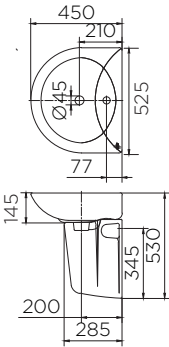

ECW-08-121F-11

อ่างล้างหน้าแบบแขวนผนัง
พร้อมขารองอ่างแบบสั้น
• ขนาด (กxยxส) 525x450x530 มม.
**Wall hung wash basin
with short pedestal**
• Size (WxLxH) 525x450x530 mm
ราคาปกติ 3,000.-

NEW