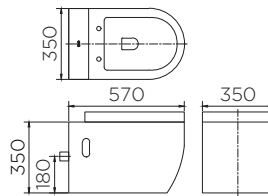

ราคาปกติ 13,940.-

ECT-01-104D-11W

สุขภัณฑ์ที่แบบแขวนผนัง

- ขนาด (กxยxส) 350x570x350 มม.
 - Washdown wall hung toilet
 - Size (WxLxH) 350x570x350 mm
- ราคาปกติ 11,810.-

NEW

ECT-01-114-11W

สุขภัณฑ์ที่แบบแขวนผนัง