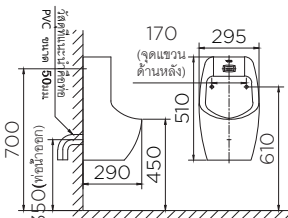

โถปัสสาวะชายแบบแขวนผนังพร้อม
ฟลิชวาล์วระบบเซ็นเซอร์ในตัว
• ขนาด (กxยxส) 295x290x510 มม.
Wall hung urinal with flush sensor
• Size (WxLxH) 295x290x510 mm
ราคาปกติ 12,840.-