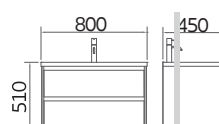

NAME	MATERIAL
Basin	Artificial Stone
Cabinet	MFC