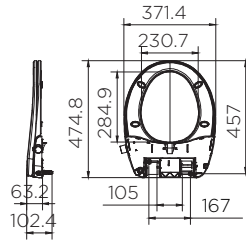

ECP-01-321-11

ฟารองนั่งอัตโนมัติทรงกลม
แบบไม่ใช้ไฟฟ้า ปรับ 2 ฟังก์ชัน

- วัสดุ: PP (Polypropylene)
- ระบบ: เปิด-ปิด Soft close
- เหมาะสำหรับโถที่มีระยะห่างระหว่างรูยึดฝา 105 – 173 มม.
- ปรับระยะหน้าหลัง: 417 – 457 มม.

Non - Electronic Toilet seat 2 Functions

- Round Bowl Design
- PP material (Polypropylene)
- Soft closing Seat & Over
- Suitable to install on distance 105-173mm.
- Adjustable long 417-457mm.

ราคาปกติ 2,940.-