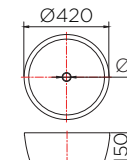

ECW-02-200-11

อ่างล้างหน้าทรงกลม
แบบวางบนเคาน์เตอร์

• ขนาด (กxยxส) 420x420x150 มม.

Round Shape Counter
Top Wash Basin

• Size (WxLxH) 420x420x150 mm
ราคาปกติ 3,610.-