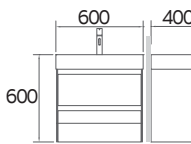

NAME	MATERIAL
Basin	Artificial Stone
Cabinet	MDF