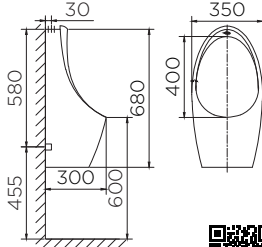

ECU-01-211-11

โถปัสสาวะชายแบบแขวนผนัง
• ขนาด (กxยxส) 350x300x680 มม.
Wall hung urinal
• Size (WxLxH) 350x300x680 mm
ราคาปกติ 4,100.-

ECU-02-221-11