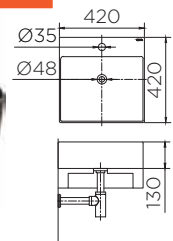

ECW-01-211F-55

อ่างล้างหน้าทรงเหลี่ยมสีดํา
แบบวางบนเคาน์เตอร์ (มีรูน้ำล้น)

• ขนาด (กxยxส) 420x420x130 มม.

Square Shape Counter Top
Wash Basin (with over flow)

• Size (WxLxH) 420x420x130 mm
ราคาปกติ 7,060.-

NEW