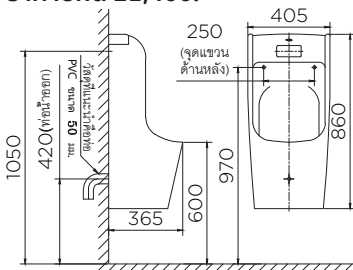

ECU-05-220-11

โถปัสสาวะชายแบบแขวนผนังพร้อม
ฟลิชวาล์วระบบเซ็นเซอร์ในตัว
• ขนาด (กxยxส) 405x365x860 มม.
Wall hung urinal with flush sensor
• Size (WxLxH) 405x365x860 mm
ราคาปกติ 21,400.-