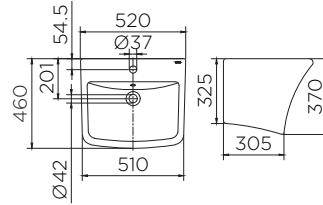

ECW-01-101F-11

อ่างล้างหน้าแบบแขวนผนัง
• ขนาด (กxยxส) 410x375x185 มม.
Wall hung wash basin
• Size (WxLxH) 410x375x185 mm
ราคาปกติ 1,490.-

**BEST
seller**