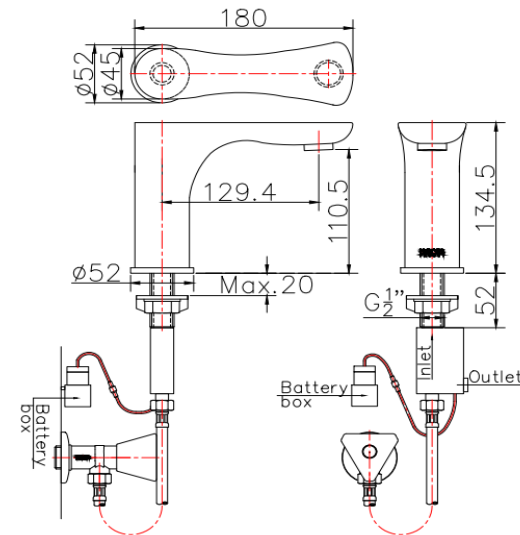

สินค้าในชุดประกอบด้วย

ก๊อกเดี่ยวอ่างล้างหน้าอัตโนมัติ
อุปกรณ์ติดตั้ง

Consist of

Auto Sensor Closing faucet
Fixing material

แนะนำใช้กับ

สายน้ำดี 16" (KA-01-500-16-WH)
สต๊อปวาล์ว (KA-21-411-50)

Reccommendation'

Inlet hose 16" (KA-01-500-16-WH)
Stop valve (KA-21-411-50)

Dimension	Dimension pack.	Unit
52x184x135	195x415x80	mm
Net Weight	Gross Weight	Unit
1.46	1.74	kg
Packing type	Packing unit	UOM
Brown box	13Pc/Carton	Pc
SKU Barcode	885 1674 54266 0	