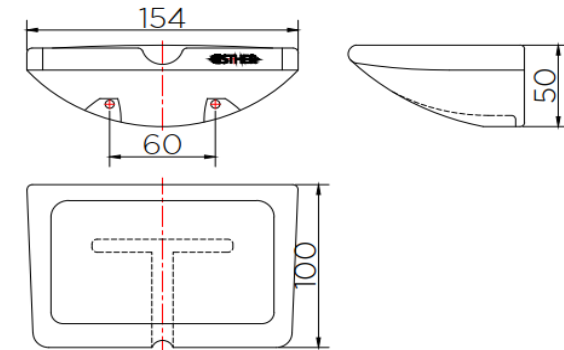

SPECIFICATION SHEET

ชื่อสินค้า
ที่วางสบู่

Item name
Soap Holder

Item number
EB-02-274-11

แบรนด์
เอสเธอร์

Brand
Esther

วัสดุ
ที่วางสบู่ : เซรามิก

Materials
Soap Holder : Ceramic

สี
ที่วางสบู่ : สีขาว

Finish
Soap Holder : White finish

ลักษณะสินค้า
ที่วางสบู่

Product Descriptions
Soap Holder

สินค้าในชุดประกอบด้วย
ที่วางสบู่
อุปกรณ์ติดตั้ง

Consist of
Soap Holder
Fixing materials

Dimension	Dimension pack.	Unit
154x100x50	120x160x60	mm
Net Weight	Gross Weight	Unit
0.66	0.70	kg
Packing type	Packing unit	UOM
Brown Box	60Pc/Carton	Pc
SKU Barcode		
885 1674 65110 2		