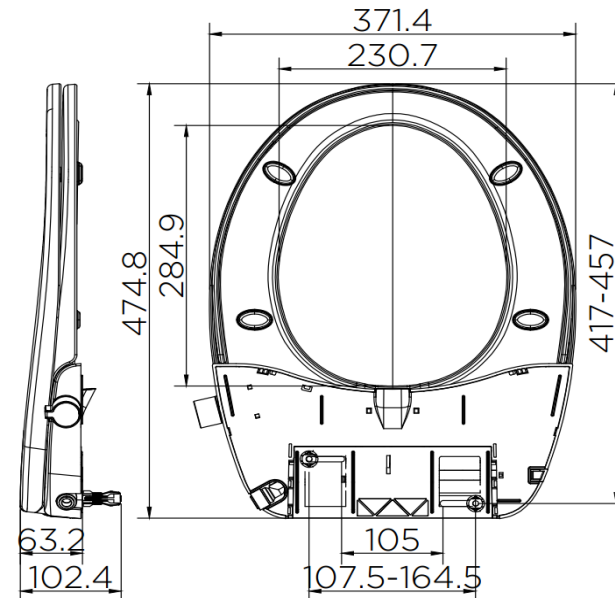

Round Bowl Toilet Seat
Soft Close Function
Non Electric use
Function : 2 Function

สินค้าในชุดประกอบด้วย

ฝารองนั่งทรงกลม
สายน้ำดี
สตัดป์วาล์ว
อุปกรณ์ติดตั้ง

Consist of

Round Bowl Toilet Seat
Inlet Hose
Stop Valve
Fixing material

Dimension	Dimension pack.	Unit
371.4x474.8x102.4	420x513x85	mm
Net Weight	Gross Weight	Unit
2.1	2.62	kg
Packing type	Packing unit	UOM
Colour box	5 pcs/ carton	Pc
SKU Barcode		
885 1674 65096 9		

Karat
FAUCET
The moment of happiness