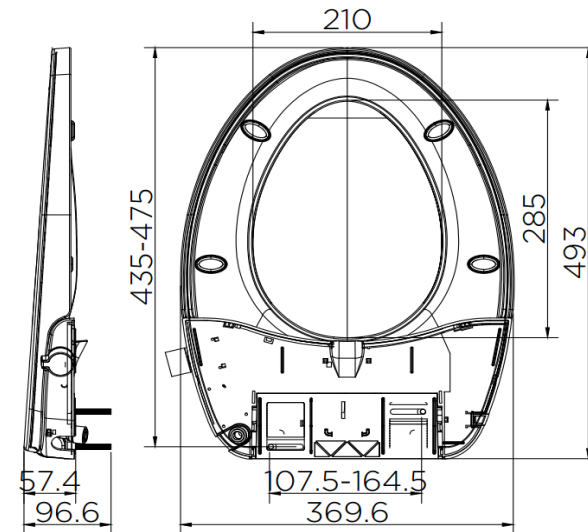

ฝารองนั่ง : สีขาว

ลักษณะสินค้า

ฝารองนั่งทรงอีลองเกต
มีระบบ Soft Close
ไม่ใช้พลังงานไฟฟ้า
ฟังก์ชัน : 2 ฟังก์ชัน

สินค้าในชุดประกอบด้วย

ฝารองนั่งทรงอีลองเกต
สายน้ำดี
สตอปวาล์ว
อุปกรณ์ติดตั้ง

Item name

Semi-Auto Elongate Toilet seat without Electric use
2 Function (Soft-close)

Consist of

Elongate Toilet Seat
Inlet Hose
Stop Valve
Fixing material

Item number

ECP-02-321-11

Dimension	Dimension pack.	Unit
369.6x493x96.6	420x535x85	mm
Net Weight	Gross Weight	Unit
2.1	2.6	kg
Packing type	Packing unit	UOM
Colour box	5 pcs/ carton	Pc
SKU Barcode		
885 1674 65097 6		