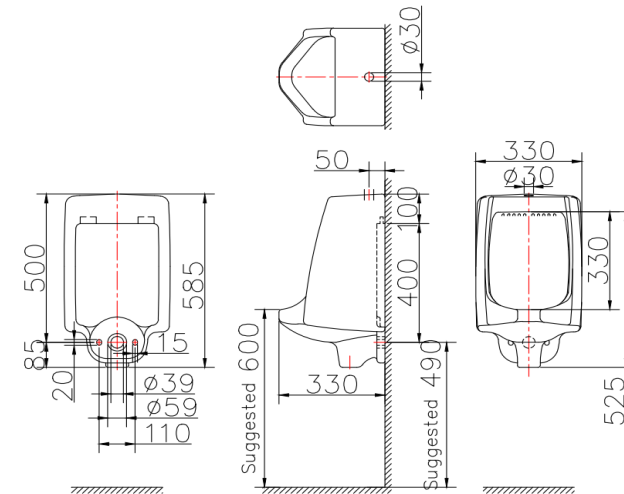

SPECIFICATION SHEET

ชื่อสินค้า

โถปัสสาวะชายแบบแขวนผนัง
ขนาดกว้าง 330 x ยาว 330 x สูง 585 มม.

แบรนด์

เอสเธอร์

วัสดุ

โถปัสสาวะ : เซรามิก

สี

ชนิดผิวเคลือบ : ผิวเคลือบสีขาว

ลักษณะสินค้า

ประเภท : แบบแขวนผนัง
ขนาด : 330x330x585 มม.
การใช้งาน : แบบน้ำเข้าด้านบน

สินค้าในชุดประกอบด้วย

โถปัสสาวะ

แนะนำใช้กับ

ฟลัชวาล์ว : BAP6-50 หรือเทียบเท่า

Item name

Wall hung urinal
size Width 330 x Long 330 x High 585 mm.

Brand

Esther

Materials

Body : Ceramic

Finish

Coating surface : White coating

Product Descriptions

Type : Wall hung
Size : 330x330x585 mm.
Function : Urinal on toilet

Consist of

Urinal

Recommendation

Flush valve : BAP6-50 or equivalent

Item number

ECU-01-211-11

Dimension	Dimension pack.	Unit
330x330x585	370x345x590	mm
Net Weight	Gross Weight	Unit
16.8	18	kg
Packing type	Packing unit	UOM
Brown box	1Pc/Carion	Pc
SKU Barcode		
885 1674 65035 8		