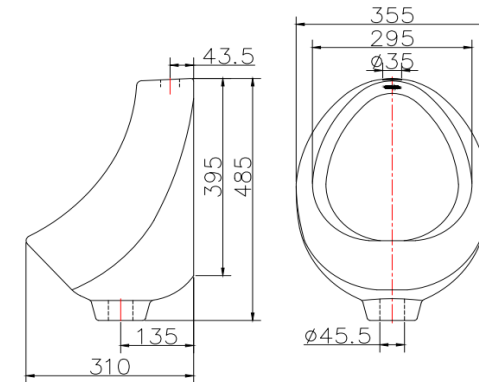

SPECIFICATION SHEET

ชื่อสินค้า

โถปัสสาวะชายแบบแขวนผนัง
ขนาดกว้าง 350 x ยาว 320 x สูง 470 มม.

Item name

Wall hung urinal
size Width 350 x Long 320 x High 470 mm.

Item number

ECU-02-221-11

แบรนด์

ชนิดผิวเคลือบ : ผิวเคลือบสีขาว

Finish

Coating surface : White coating

ลักษณะสินค้า

ประเภท : แบบแขวนผนัง
ขนาด : 355x310x485 มม.
การใช้งาน : แบบน้ำเข้าด้านบน

Product Descriptions

Type : Wall hung
Size : 355x310x485 mm.
Function : Urinal on toilet

Dimension	Dimension pack.	Unit
355x310x485	355x330x490	mm
Net Weight	Gross Weight	Unit
10.6	9.7	kg
Packing type	Packing unit	UOM
Brown box	1Pc/Carion	Pc
SKU Barcode		
885 1674 65037 2		

KARAT
FAUCET
The moment of happiness