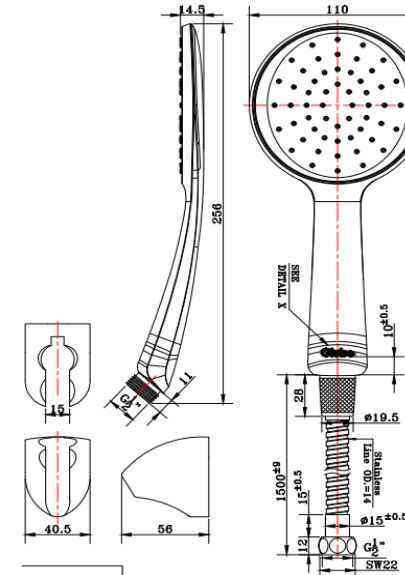

ฝักบัวสายอ่อน : สีโครม
สาย : สีโครม

ลักษณะสินค้า

ฝักบัว : ปรับน้ำ 1 ระดับ
ฟังก์ชัน : 1 ฟังก์ชัน
ระดับแรงดันน้ำ : ขั้นต่ำ 1 บาร์
อัตราการไหล : 6.6 ลิตร/นาที @1 บาร์

สินค้าในชุดประกอบด้วย

ฝักบัวสายอ่อนพร้อมสาย
อุปกรณ์ติดตั้ง

แนะนำใช้กับ

ก๊อกเดี่ยวติดผนัง GF-26-470-50

Item name

Hand Shower Set (1 function) Chrome Ø 10 cm.

Brand

Globo

Materials

Hand Shower Set : Plastic ABS
Hose : Stainless steel 201

Finish

Hand Shower Set : Chrome finish
Hose : Chrome finish

Product Descriptions

Hand shower : adjustable 1 level
Function : 1 Function
Manimum Pressure : 1 Bar
Flow rate : 6.6 Liters/min @1 Bar

Consist of

Hand Shower set with Hose
Fixing material

Recommendation'

Wall mounted Faucet GF-26-470-50

Item number

GS-19-231-50

Dimension	Dimension pack.	Unit
110x70x266	220x340x57	340
Net Weight	Gross Weight	Unit
0.45	0.48	kg
Packing type	Packing unit	UOM
Slide pack	20Pcs/Cartron	Pc
SKU Barcode		
885 1674 20716 3		