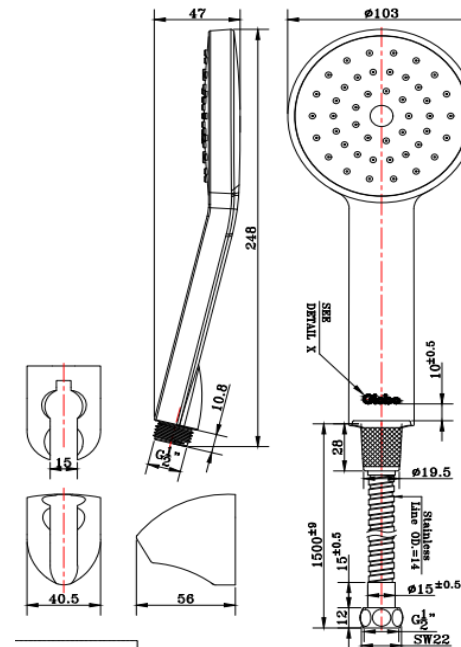

ฝักบัวสายอ่อน : สีโครม
สาย : สีโครม

ลักษณะสินค้า

ฝักบัว : ปรับน้ำ 1 ระดับ
ฟังก์ชัน : 1 ฟังก์ชัน
ระดับแรงดันน้ำ : ขั้นต่ำ 1 บาร์
อัตราการไหล : 6.6 ลิตร/นาที @1 บาร์

สินค้าในชุดประกอบด้วย

ฝักบัวสายอ่อนพร้อมสาย
อุปกรณ์ติดตั้ง

แนะนำใช้กับ

ก๊อกเดี่ยวติดผนัง GF-26-470-50

Item name

Hand Shower Set (1 function) Chrome Ø 10cm.

Brand

Globo

Materials

Hand Shower Set : Plastic ABS
Hose : Stainless steel 201

Finish

Hand Shower Set : Chrome finish
Hose : Chrome finish

Product Descriptions

Hand shower : adjustable 1 level
Function : 1 Function
Manimum Pressure : 1 Bar
Flow rate : 6.6 Liters/min @1 Bar

Consist of

Hand Shower set with Hose
Fixing material

Recommendation'

Wall mounted Faucet GF-26-470-50

Item number

GS-21-231-50

Dimension	Dimension pack.	Unit
103x65x256	220x340x57	mm
Net Weight	Gross Weight	Unit
0.44	0.47	kg
Packing type	Packing unit	UOM
Slide pack	20Pcs/Cartron	Pc
SKU Barcode	885 1674 20718 7	