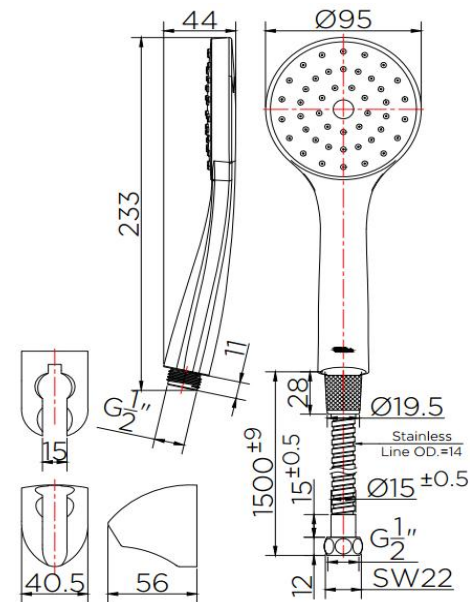

SPECIFICATION SHEET

ชื่อสินค้า

ฝักบัวสายอ่อน ปรับน้ำ 1 ระดับ
ขนาด Ø9.5 ซม. พร้อมสายสแตนเลส 201

แบรนด์

โกลโบ

วัสดุ

ฝักบัวสายอ่อน : พลาสติก ABS
สาย : สแตนเลส 201

สี

ฝักบัวสายอ่อน : สีโครม
สาย : สีโครม

ลักษณะสินค้า

ฝักบัว : ปรับน้ำ 1 ระดับ
ฟังก์ชัน : 1 ฟังก์ชัน
ระดับแรงดันน้ำ : ชั้นต่ำ 1 บาร์
อัตราการไหล : 6.3 ลิตร/นาที @1 บาร์

สินค้าในชุดประกอบด้วย

ฝักบัวสายอ่อนพร้อมสาย
อุปกรณ์ติดตั้ง

แนะนำใช้กับ

ก๊อกเดี่ยวติดผนัง GF-26-470-50

Item name

Hand Shower Set (1 function) Chrome Ø 9.5 cm.

Brand

Globo

Materials

Hand Shower Set : Plastic ABS
Hose : Stainless steel 201

Finish

Hand Shower Set : Chrome finish
Hose : Chrome finish

Product Descriptions

Hand shower : adjustable 1 level
Function : 1 Function
Manimum Pressure : 1 Bar
Flow rate : 6.3 Liters/min @1 Bar

Consist of

Hand Shower set with Hose
Fixing material

Recommendation'

Wall mounted Faucet GF-26-470-50

Item number

GS-22-231-50

Dimension	Dimension pack.	Unit
95x65x243	220x340x57	mm
Net Weight	Gross Weight	Unit
0.44	0.47	kg
Packing type	Packing unit	UOM
Slide pack	20Pcs/Cartron	Pc
SKU Barcode		
885 1674 20719 4		

Karat
FAUCET
The moment of happiness

สอบถาม เสนอแนะ
Call Center 08 0555 8555

บริษัท กระรัต ฟอเซท จำกัด
888/157-159 ชั้น 15 อาคารมหาทุนพลาซ่า
ถนนเพลินจิต แขวงลุมพินี เขตปทุมวัน กรุงเทพฯ 10330
โทรศัพท์ 0 2253 6786-8, 0 2253 8062
โทรสาร 0 2255 5331-2
<http://www.karatfaucet.com>
E-mail : support@karatfaucet.com