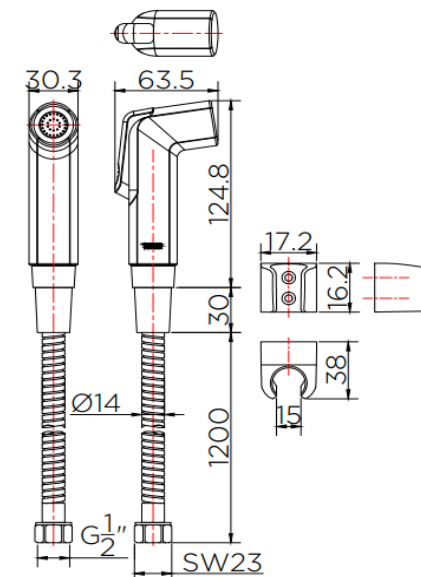

SPECIFICATION SHEET

ชื่อสินค้า

ชุดฉีดชำระแบบหัวกดในตัวสีโครเมียม
พร้อมสายและขอแขวน
(สายสแตนเลสยาว 120 ซม.)

แบรนด์

กะรัต ฟอเซท

วัสดุ

หัวฉีด : พลาสติก ABS
ขอแขวน : พลาสติก ABS
สาย : สแตนเลสสตีล 304

สี

หัวฉีด : สีโครม
ขอแขวน : สีโครม
สาย : สีโครม

ลักษณะสินค้า

ชุดฉีดชำระ : แบบก้านกดด้านหลัง
ฟังก์ชัน : 1 ฟังก์ชัน
ระดับแรงน้ำ : 1-8 บาร์
อัตราการไหล : 5.6 ลิตร/นาที @1 บาร์

สินค้าในชุดประกอบด้วย

หัวฉีดชำระ
ขอแขวน
สายสแตนเลส
อุปกรณ์การติดตั้ง

แนะนำใช้กับ

สต็อบวาล์ว : KA-01-472-50 หรือเทียบเท่า

Item name

Rinsing Spray with Stainless Steel Hose 120cm & Holder
(Chrome)

Brand

Karat Faucet

Materials

Rinsing Spray : Plastic ABS
Holder : Plastic ABS
Hose : Stainless Steel 304

Finish

Rinsing Spray : Chrome finish
Holder : Chrome finish
Hose : Chrome finish

Product Descriptions

Rinsing Spray : Push lever from backside
Function : 1 Function
Water Pressure : 1-8 Bar
Flow rate : 5.6 Liters/min @1 Bar

Consist of

Rinsing Spray
Holder
Hose
Fixing materials

Recommendation'

Stop valve : KA-01-472-50 or equivalent

Item number

KA-05-321-50

Dimension	Dimension pack.	Unit
1200x30.3	230x330x135	mm
Net Weight	Gross Weight	Unit
0.3	0.42	kg
Packing type	Packing unit	UOM
Double blister	50 Pcs/Carton	Pc
SKU Barcode		
885 1674 54089 5		

Karat
ENTERPRISE

สอบถาม เสนอแนะ
Call Center 08 0555 8555

บริษัท กะรัต เอ็นเตอร์ไพรส์ (ประเทศไทย) จำกัด

9/260 หมู่ที่ 5 ถนนพหลโยธิน ตำบลคลองหนึ่ง

อำเภอคลองหลวง จังหวัดปทุมธานี 12120

E-mail : support@karatfaucet.com