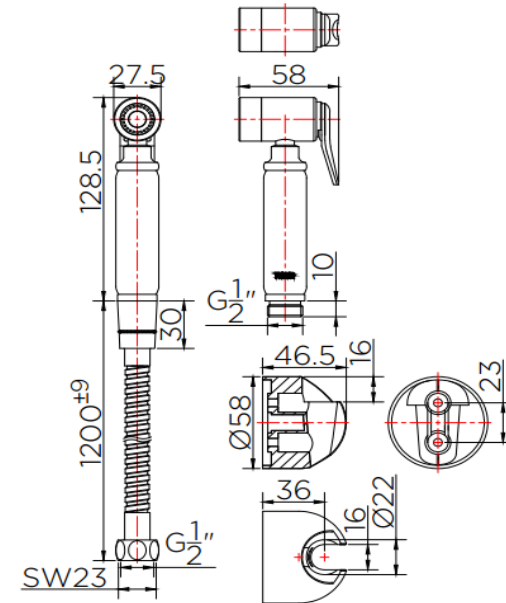

SPECIFICATION SHEET

ชื่อสินค้า

ชุดสายฉีดชำระทองเหลืองชุบโครเมียมพร้อมสายและขอแขวน (สายอะคริลิกยาว 120 ซม.)

แบรนด์

กะรัต ฟอเซท

วัสดุ

หัวฉีด : ทองเหลือง
ขอแขวน : พลาสติก
สาย : อะคริลิก

สี

หัวฉีด : สีโครม
ขอแขวน : สีโครม
สาย : สีโครม

ลักษณะสินค้า

ชุดฉีดชำระ : แบบก้านกดด้านหลัง
ฟังก์ชัน : 1 ฟังก์ชัน
ระดับแรงน้ำ : 1-8 บาร์
อัตราการไหล : 7.3 ลิตร/นาที @1 บาร์

สินค้าในชุดประกอบด้วย

หัวฉีดชำระ
ขอแขวน
สายอะคริลิก
อุปกรณ์การติดตั้ง

แนะนำใช้กับ

สตอปวาล์ว : KA-01-472-50 หรือเทียบเท่า

Item name

Rinsing Spray with Acrylic Hose 120 cm. & Holder (Chrome)

Brand

Karat Faucet

Materials

Rinsing Spray : Brass
Holder : Plastic
Hose : Acrylic

Finish

Rinsing Spray : Chrome finish
Holder : Chrome finish
Hose : Chrome finish

Product Descriptions

Rinsing Spray : Push lever from backside
Function : 1 Function
Water Pressure : 1-8 Bar
Flow rate : 7.3 Liters/min @1 Bar

Consist of

Rinsing Spray
Holder
Hose
Fixing materials

Recommendation'

Stop valve : KA-01-472-50 or equivalent

Item number

KA-20-347-50

Dimension	Dimension pack.	Unit
58x1328x60	230x330x135	mm
Net Weight	Gross Weight	Unit
0.49	0.59	kg
Packing type	Packing unit	UOM
Slide pack	32Pcs/Cartron	Pc
SKU Barcode		
885 1674 54165 6		

Karat
ENTERPRISE

สอบถาม เสนอแนะ
Call Center 08 0555 8555

บริษัท กะรัต เอ็นเตอร์ไพรส์ (ประเทศไทย) จำกัด

9/260 หมู่ที่ 5 ถนนพหลโยธิน ตำบลคลองหนึ่ง

อำเภอคลองหลวง จังหวัดปทุมธานี 12120

E-mail : support@karatfaucet.com