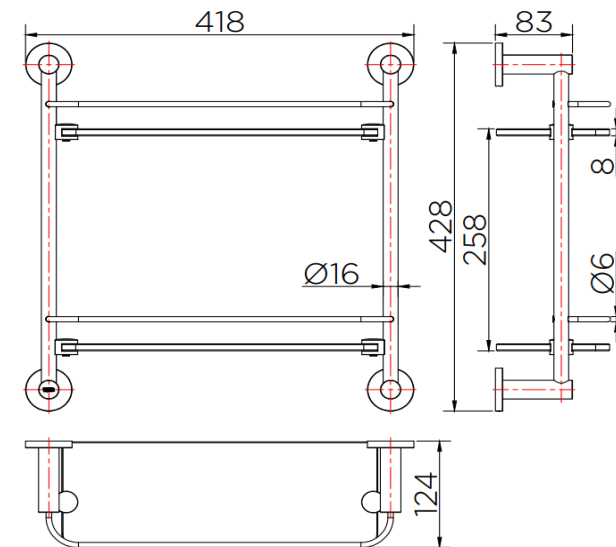

ชั้นวางของ : สีโครม
กระจก : สีใส

ลักษณะสินค้า

ชั้นวางของ : สำหรับวางผ้า

สินค้าในชุดประกอบด้วย

ชั้นวางผ้า
อุปกรณ์การติดตั้ง

Item name

Glass Shelf (2 tier) with Rail

Brand

Glass Shelf
Fixing materials

Item number

KB-11-716-50

Dimension	Dimension pack.	Unit
418x124x428	200x105x450	mm
Net Weight	Gross Weight	Unit
3.28	3.5	kg
Packing type	Packing unit	UOM
Colour Box	6 pcs/carton	Pc
SKU Barcode		
885 1674 54313 1		