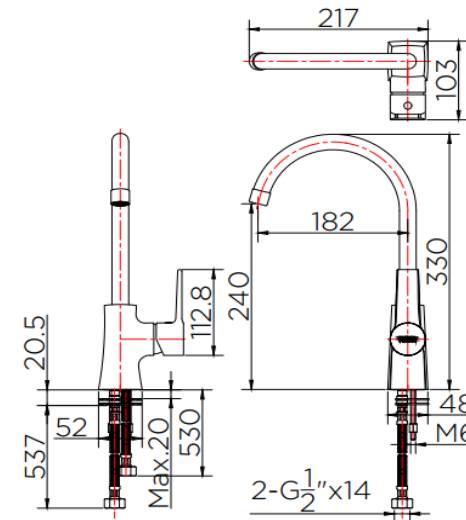

Product Descriptions

Sink mixer faucet : Single lever faucet

Function : 2 Functions

Manimum presure : 1 Bar

Flow rate faucet : 5.5 Liters/min @1 Bar

สินค้าในชุดประกอบด้วย

ก๊อกซิงค์ผสม

อุปกรณ์ติดตั้ง

Consist of

Sink Mixer faucet

Fixing material

แนะนำใช้กับ

สายน้ำดี 16" (KA-01-500-16-WH)

สต๊อปวาล์ว (KA-21-411-50)

Recommendation'

Inlet hose 16" (KA-01-500-16-WH)

Stop valve (KA-21-411-50)

Dimension	Dimension pack.	Unit
103x217x330	260x440x57	mm
Net Weight	Gross Weight	Unit
1.22	1.46	kg
Packing type	Packing unit	UOM
Brown box	5Pc/Carton	Pc
SKU Barcode		
885 1674 54190 8		