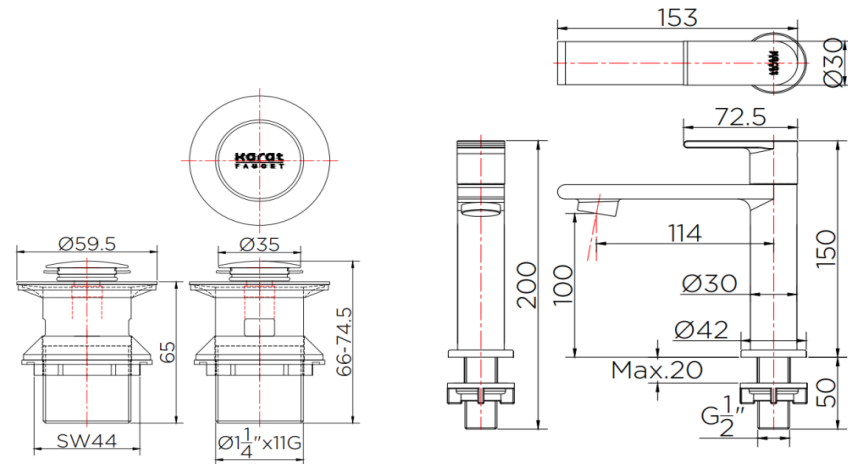

Product Descriptions

Basin Mixer faucet : Single lever faucet
Function : 2 Functions
Manimum presure : 1 Bar
Flow rate faucet : 5.5 Liters/min @1 Bar

สินค้าในชุดประกอบด้วย

ก๊อกผสมอ่างล้างหน้า
ป๊อปอัพ
อุปกรณ์ติดตั้ง

Consist of

Basin Mixer faucet
Pop up
Fixing material

แนะนำใช้กับ

สายน้ำตี 16" (KA-01-500-16-WH)
สต๊อปวาล์ว (KA-21-411-50)

Reccommendation'

Inlet hose 16" (KA-01-500-16-WH)
Stop valve (KA-21-411-50)

Dimension	Dimension pack.	Unit
42x160x150	195x415x80	mm
Net Weight	Gross Weight	Unit
1.53	1.79	kg
Packing type	Packing unit	UOM
Brown Box	13Pcs/Carton	Pc
SKU Barcode	885 1674 54225 7	