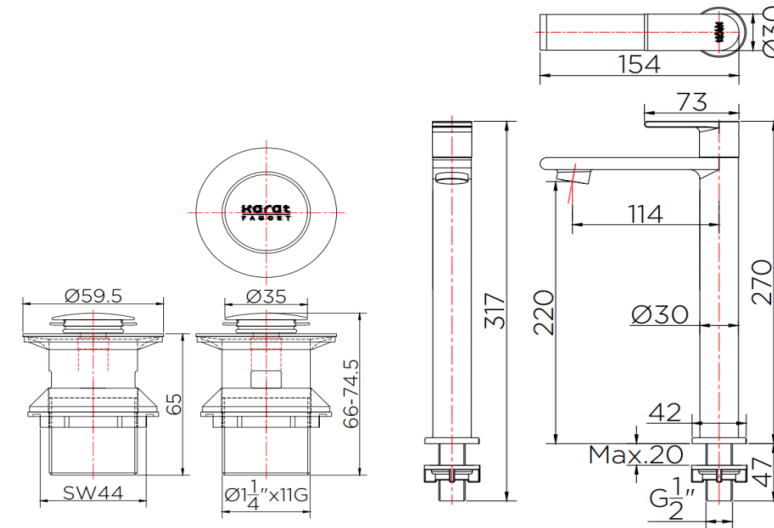

Product Descriptions

Basin Mixer faucet : Single faucet
Function : 2 Functions
Manimum presure : 1 Bar
Flow rate faucet : 5.5 Liters/min @1 Bar

สินค้าในชุดประกอบด้วย

ก๊อกผสมอ่างล้างหน้า
ป๊อปอัพ
อุปกรณ์ติดตั้ง

Consist of

Basin Mixer faucet
Pop up
Fixing material

แนะนำใช้กับ

สายน้ำตี 16" (KA-01-500-16-WH)
สต๊อปวาล์ว (KA-21-411-50)

Reccommendation'

Inlet hose 16" (KA-01-500-16-WH)
Stop valve (KA-21-411-50)

Dimension	Dimension pack.	Unit
42x160x270	195x415x80	mm
Net Weight	Gross Weight	Unit
1.78	2.03	kg
Packing type	Packing unit	UOM
Brown box	13Pcs/Carton	Pc
SKU Barcode		
885 1674 54226 4		