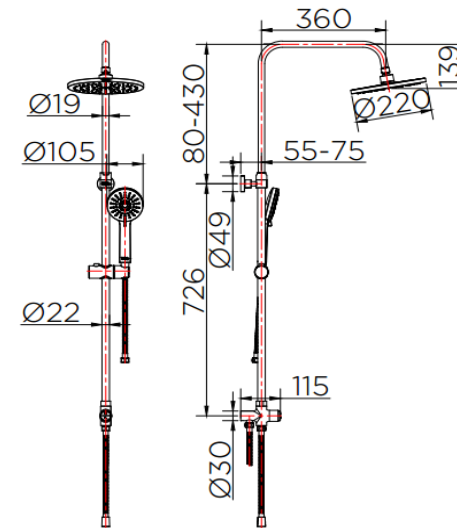

SPECIFICATION SHEET

ชื่อสินค้า

ชุดฝักบัว Rain Shower พร้อมที่สลับทางน้ำ (Diverter) และฝักบัวสายอ่อน ปรับน้ำ 3 ระดับ และสายต่อเข้าก๊อก

แบรนด์

กะรัต ฟอเซท

วัสดุ

ฝักบัวก้านแข็ง : พลาสติก ABS
ท่อลอย : สแตนเลส 304
ฝักบัวสายอ่อน : พลาสติก ABS
ที่สลับทางน้ำ : ทองเหลือง

Product Descriptions

Hand shower : adjustable 3 level
Function : 2 Functions
Manimum Presure : 1 Bar
Flow rate Hand shower : 6.3 Liters/min @1 Bar
Flow rate Rain shower : 6.5 Liters/min @1 Bar

Consist of

Rain Shower Set
Hand Shower set with Hose
Fixing material

Recommendation'

Wall Mounted Cold Water Faucet (KF-58-870-55)

Item number

KRS-039-000-55

Dimension	Dimension pack.	Unit
220x360x1156	330x725x90	mm
Net Weight	Gross Weight	Unit
3.02	3.84	kg
Packing type	Packing unit	UOM
Brown box	1Pc/Carton	Pc
SKU Barcode		
885 1674 54306 3		