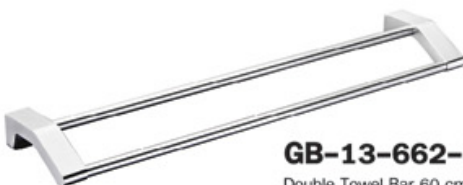

GB-13-162-52

Towel Hook (Aluminum)
ขอแขวนผ้า (อลูมิเนียม)

ปกติ 370.-

พิเศษ 220.-

GB-13-562-52

Towel Holder (Aluminum)
ที่แขวนผ้า (อลูมิเนียม)

ปกติ 400.-

พิเศษ 199.-

GB-13-362-52

Tissue Holder with Cover (Aluminum)
ที่ใส่กระดาษชำระแบบมีฝาปิด (อลูมิเนียม)

ปกติ 540.-

พิเศษ 320.-

GB-13-661-52

Towel Bar 60 cm (Aluminum)
ราวแขวนผ้าเดี่ยว ยาว 60 ซม. (อลูมิเนียม)

ปกติ 650.-

พิเศษ 390.-

GB-13-662-52

Double Towel Bar 60 cm (Aluminum)
ราวแขวนผ้าคู่ ยาว 60 ซม. (อลูมิเนียม)

ปกติ 880.-

พิเศษ 530.-

GB-13-762-52

Glass Shelf 60 cm with Aluminum Bar
ชั้นวางของแบบกระจก ยาว 60 ซม.

พร้อมที่กั้นอลูมิเนียม