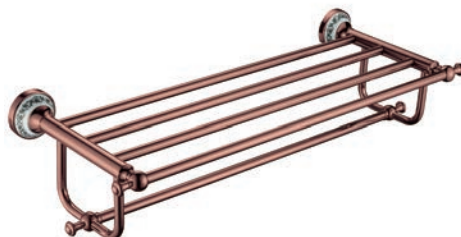

ปกติ 4,820.-
พิเศษ 2,950.-

KB-73-312-53

Tissue Holder with Cover (Rose gold)
 ที่ใส่กระดาษชำระแบบมีฝาปิด สีสาร์ลาต์

ปกติ 2,570.-
พิเศษ 1,600.-

KB-73-611-53

Towel Bar 60 cm (Rose gold)
 ราวแขวนผ้าเดี่ยว สีสาร์ลาต์ ยาว 60 ซม.

ปกติ 3,750.-
พิเศษ 2,300.-

KB-73-711-53

Towel Shelf 60 cm (Rose Gold)
 ชั้นวางผ้า สีสาร์ลาต์ ยาว 60 ซม.

ปกติ 8,560.-
พิเศษ 5,200.-

PVD Coating หรือ Physical Vapour Deposition Coating คือการตกตะกอนของไอสาร
 ในระบบสุญญากาศ ด้วยเทคโนโลยีการเคลือบผิววัสดุที่ทันสมัย เพื่อสังเคราะห์ฟิล์มบางบนผลิตภัณฑ์
 ทำให้ผิววัสดุแวววาวสดใส หรูหรา บำรุงรักษาง่าย ทนต่อการขีดข่วนและสึกกร่อน